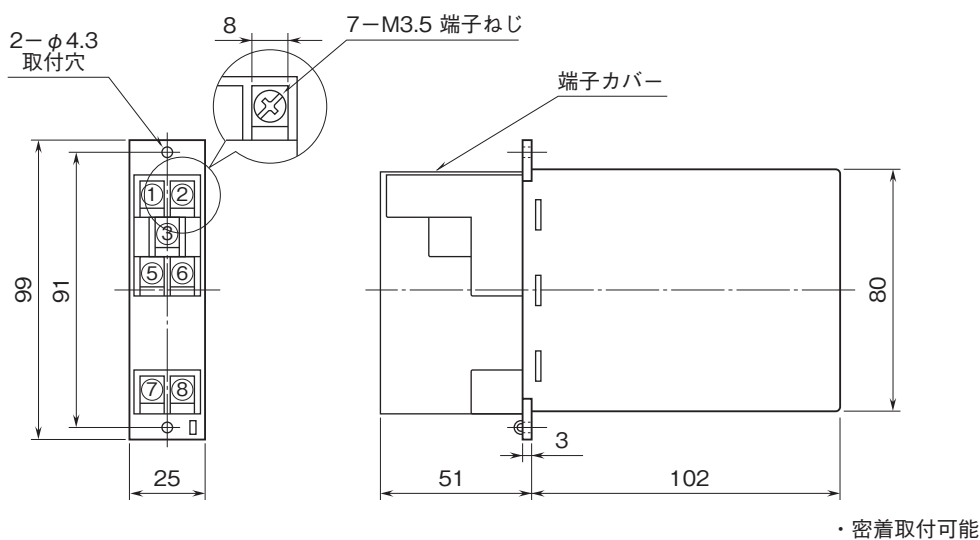

外形図

ラック取付形変換器 H-RACK シリーズ

デジタル式演算変換器

(スペックソフト形)

特記事項

外形寸法図(単位:mm)・端子番号図

取付寸法図(単位:mm)

■単体または多連取付の場合

外形図

端子接続図