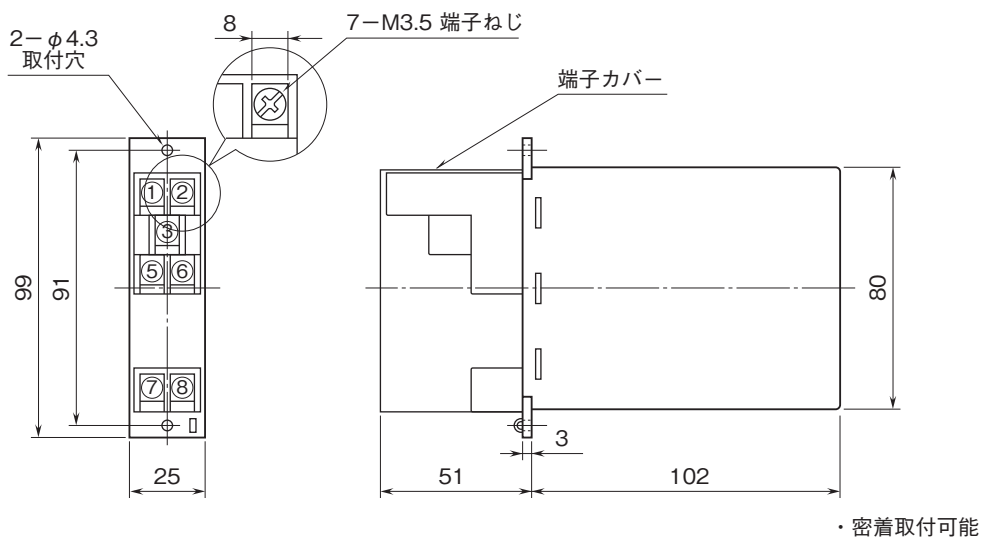

外形図

ラック取付形変換器 H-RACK シリーズ

リニアライザ (スペックソフト形)

特記事項

外形寸法図(単位:mm)・端子番号図

取付寸法図(単位:mm)

■単体または多連取付の場合

外形図

端子接続図