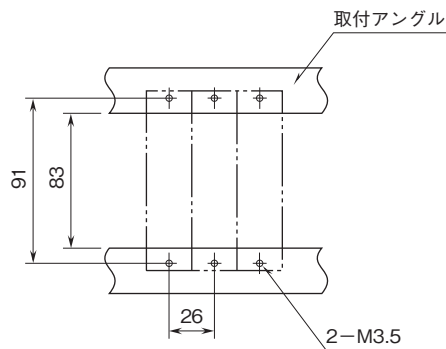

外形図

ラック取付形変換器 H-RACK シリーズ

リニアライザ (スペックソフト形)

特記事項

外形寸法図(単位:mm)・端子番号図

取付寸法図(単位:mm)

■単体または多連取付の場合

外形図

端子接続図