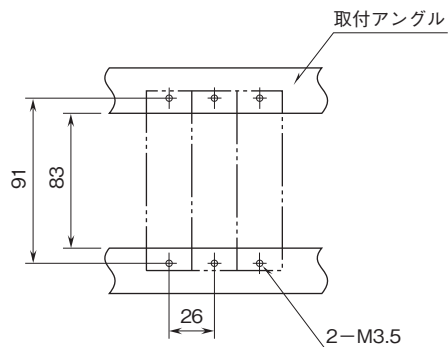

外形図

ラック取付形変換器 H-RACK シリーズ

パルスアナログ変換器

(スペックソフト形)

特記事項

外形寸法図(単位:mm)・端子番号図

取付寸法図(単位:mm)

■単体または多連取付の場合

外形図

端子接続図

入力部接続例

■オープンコレクタまたは有接点スイッチ入力

■電圧パルス入力