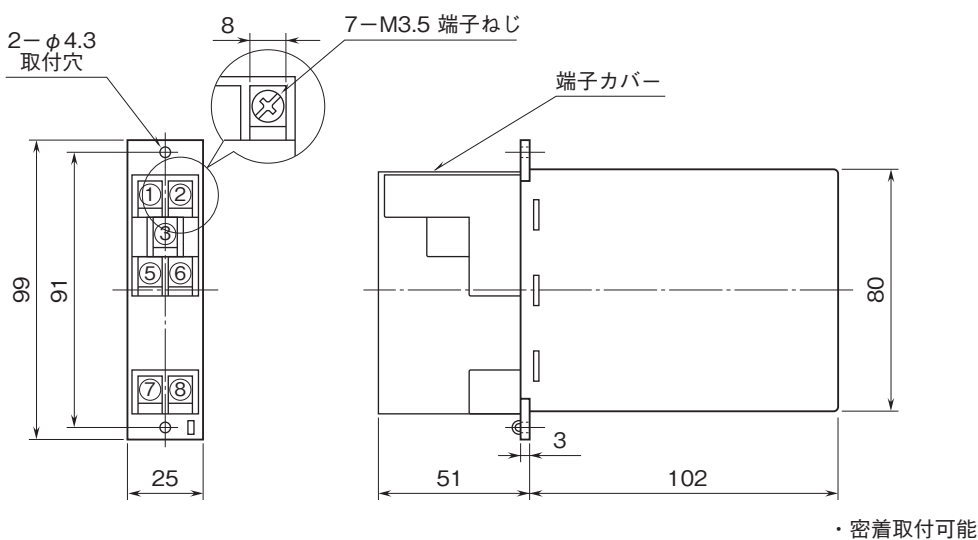

外形図

ラック取付形変換器 H-RACK シリーズ

パルスアナログ変換器

(スペックソフト形)

特記事項

外形寸法図(単位:mm)・端子番号図

取付寸法図(単位:mm)

■単体または多連取付の場合

外形図

端子接続図

入力部接続例

■オープンコレクタまたは有接点スイッチ入力

■電圧パルス入力