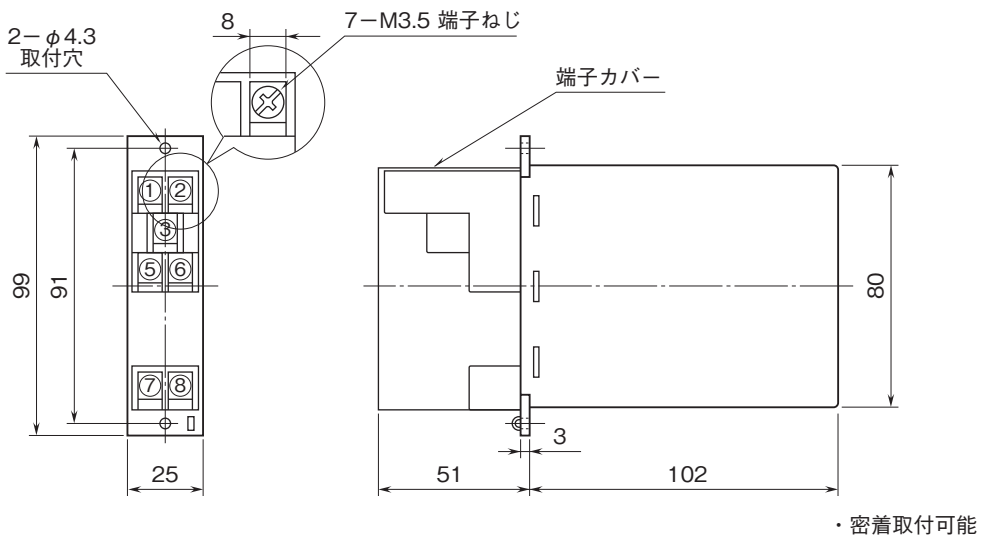

外形図

ラック取付形変換器 H-RACK シリーズ

ポテンショメータ変換器

(アナログ形、入出力間非絶縁)

特記事項

外形寸法図(単位:mm)・端子番号図

取付寸法図(単位:mm)

■単体または多連取付の場合

外形図

端子接続図