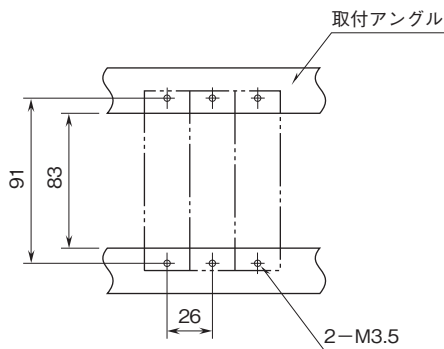

外形図

ラック取付形変換器 H-RACK シリーズ

ポテンショメータ変換器

(アナログ形、入出力間非絶縁)

特記事項

外形寸法図(単位:mm)・端子番号図

取付寸法図(単位:mm)

■単体または多連取付の場合

外形図

端子接続図