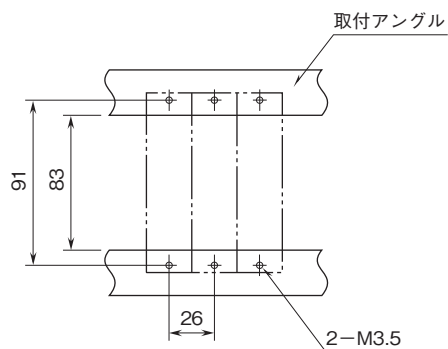

外形図

ラック取付形変換器 H-RACK シリーズ

ポテンショメータ変換器

(アナログ形、絶縁付)

特記事項

外形寸法図(単位:mm)・端子番号図

取付寸法図(単位:mm)

■単体または多連取付の場合

外形図

端子接続図