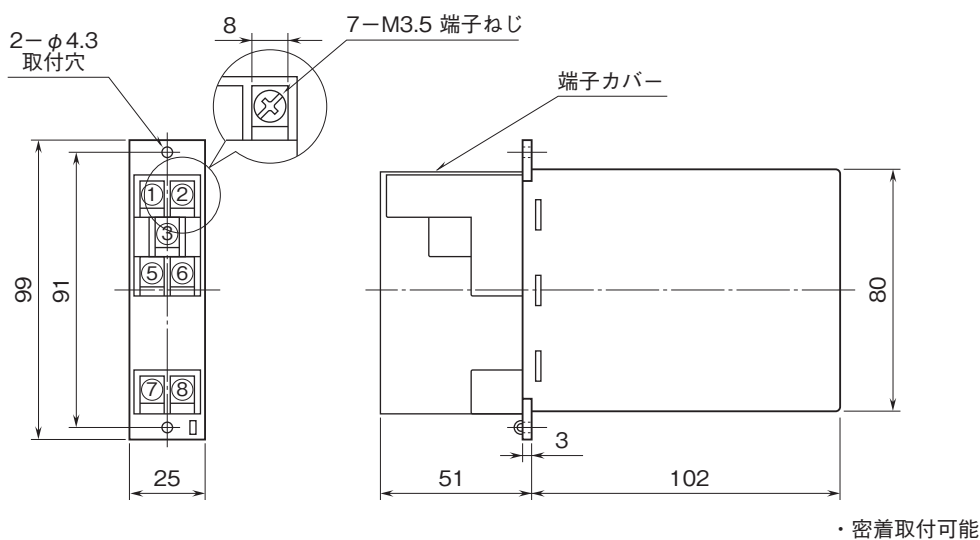

外形図

ラック取付形変換器 H-RACK シリーズ

ポテンショメータ変換器

(アナログ形、絶縁付)

特記事項

外形寸法図(単位:mm)・端子番号図

取付寸法図(単位:mm)

■単体または多連取付の場合

外形図

端子接続図