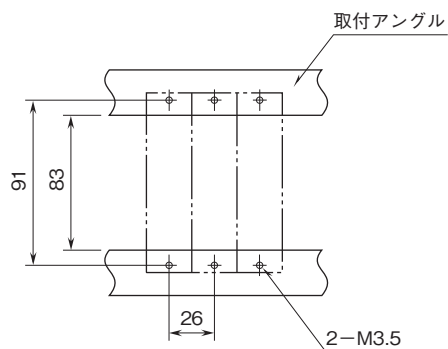

外形図

ラック取付形変換器 H-RACK シリーズ

PT変換器

(平均値演算形、正弦波入力)

特記事項

外形寸法図(単位:mm)・端子番号図

取付寸法図(単位:mm)

■単体または多連取付の場合

外形図

端子接続図