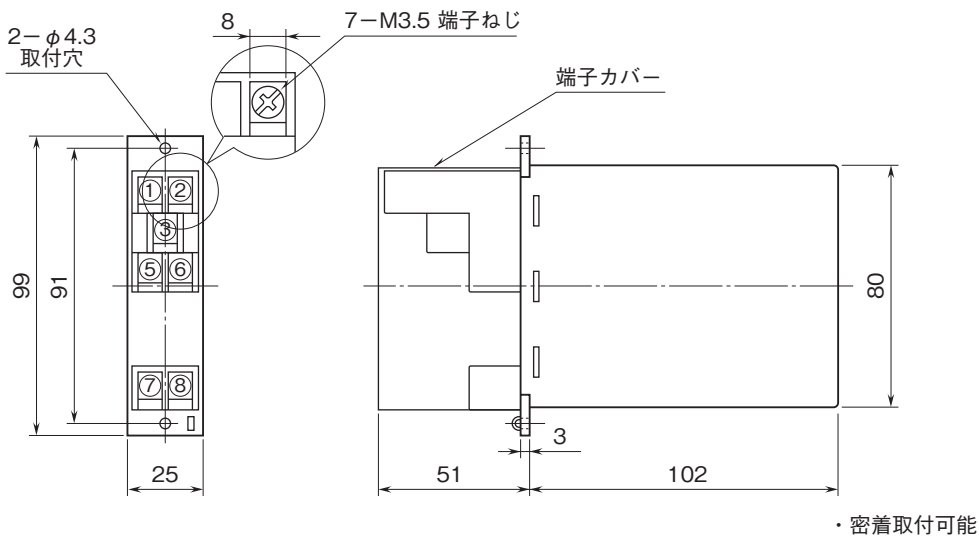

外形図

ラック取付形変換器 H-RACK シリーズ

PT変換器

(実効値演算形)

特記事項

外形寸法図(単位:mm)・端子番号図

取付寸法図(単位:mm)

■単体または多連取付の場合

外形図

端子接続図