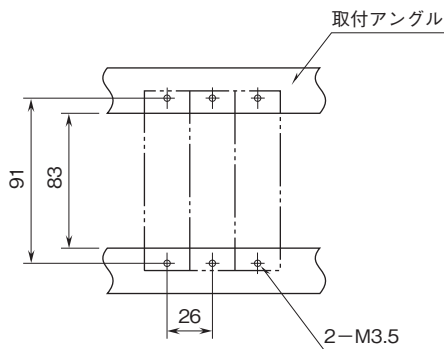

外形図

ラック取付形変換器 H-RACK シリーズ

PT変換器

(実効値演算形)

特記事項

外形寸法図(単位:mm)・端子番号図

取付寸法図(単位:mm)

■単体または多連取付の場合

外形図

端子接続図