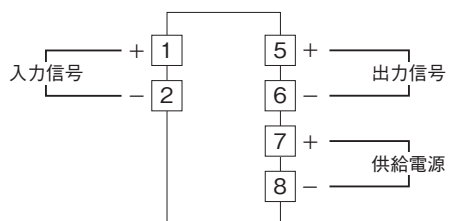

外形図

ラック取付形変換器 H-RACK シリーズ

パルスレート変換器

(レンジ固定形)

特記事項

外形寸法図(単位:mm)・端子番号図

取付寸法図(単位:mm)

■単体または多連取付の場合

外形図

端子接続図

入力部接続例

■無電圧スイッチ入力

■電圧パルス入力

出力部接続例

■オープンコレクタ出力

■電圧パルス出力

■リレー接点パルス出力

・AC電源のとき

・DC電源のとき