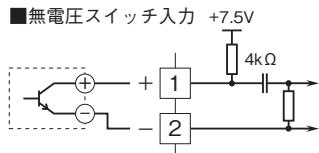

外形図

ラック取付形変換器 H-RACK シリーズ

パルスレート変換器

(レンジ固定形)

特記事項

外形寸法図(単位:mm)・端子番号図

取付寸法図(単位:mm)

■単体または多連取付の場合

外形図

端子接続図

入力部接続例

■無電圧スイッチ入力

■電圧パルス入力

出力部接続例

■オープンコレクタ出力

■電圧パルス出力