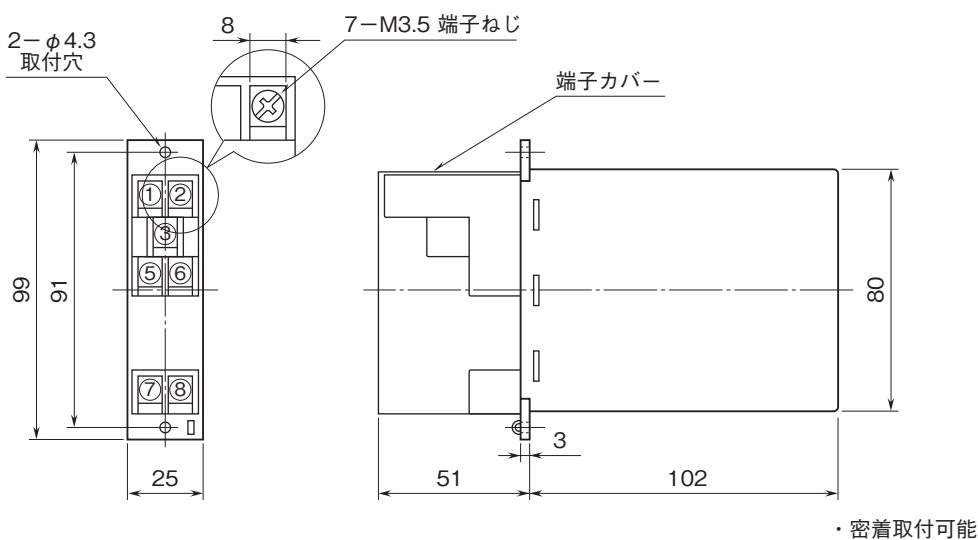

外形図

ラック取付形変換器 H-RACK シリーズ

パルスレート変換器

(レンジ固定形)

特記事項

外形寸法図(単位:mm)・端子番号図

取付寸法図(単位:mm)

■単体または多連取付の場合

外形図

端子接続図

入力部接続例

■無電圧スイッチ入力

■電圧パルス入力

出力部接続例

■オープンコレクタ出力

■電圧パルス出力