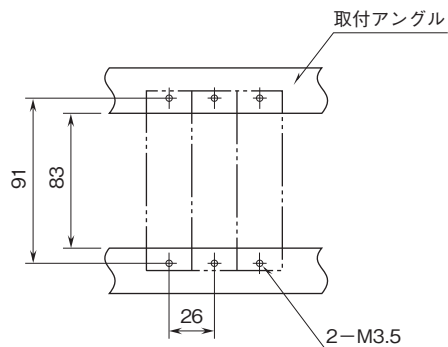

外形図

ラック取付形変換器 H-RACK シリーズ

パルスレート変換器

(レンジ固定形)

特記事項

外形寸法図(単位:mm)・端子番号図

取付寸法図(単位:mm)

■単体または多連取付の場合

外形図

端子接続図

入力部接続例

■無電圧スイッチ入力

■電圧パルス入力

出力部接続例

■オープンコレクタ出力

■電圧パルス出力