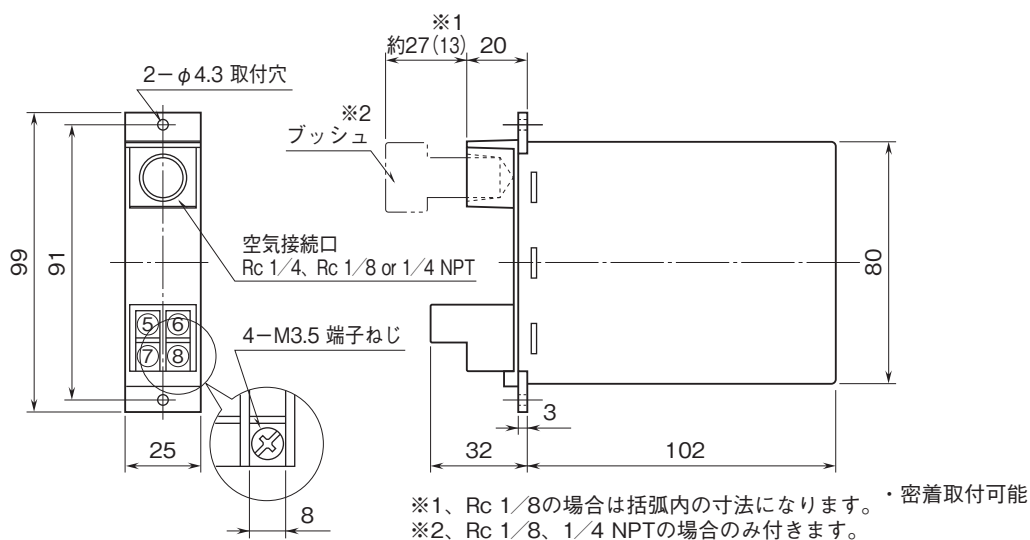

外形図

ラック取付形変換器 H-RACK シリーズ

空電変換器

特記事項

外形寸法図(単位:mm)・端子番号図

取付寸法図(単位:mm)

■単体または多連取付の場合

端子接続図