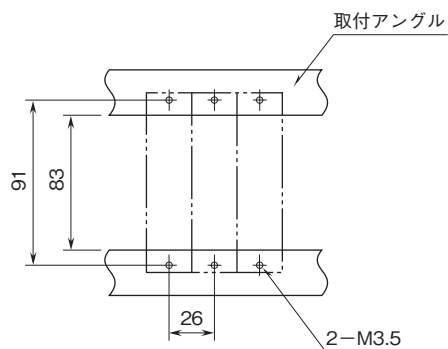

外形図

ラック取付形変換器 H-RACK シリーズ

空電変換器

特記事項

外形寸法図(単位:mm)・端子番号図

取付寸法図(単位:mm)

■単体または多連取付の場合

端子接続図