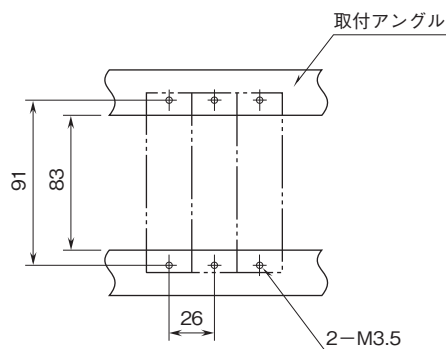

外形図

ラック取付形変換器 H-RACK シリーズ

測温抵抗体変換器

(アナログ形、入出力間非絶縁)

特記事項

外形寸法図(単位:mm)・端子番号図

取付寸法図(単位:mm)

■単体または多連取付の場合

外形図

端子接続図