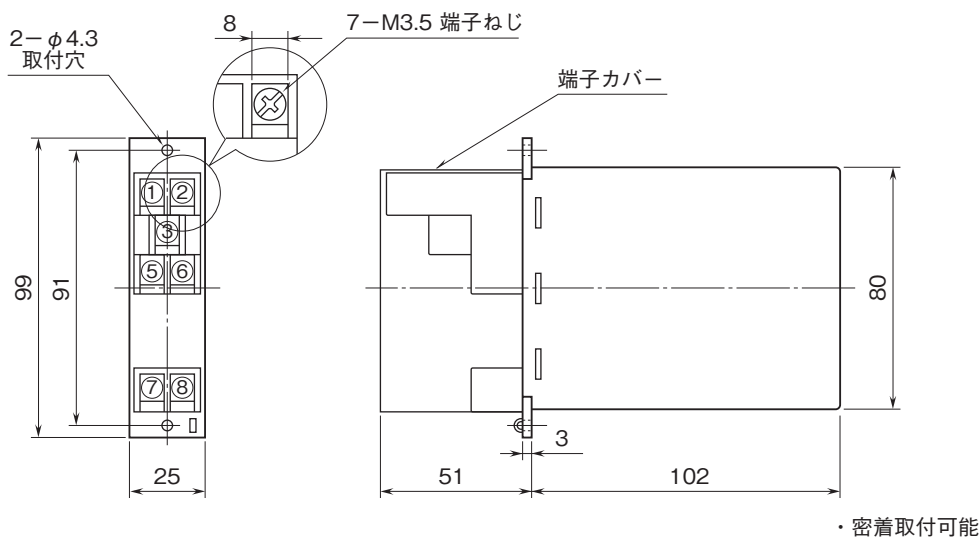

外形図

ラック取付形変換器 H-RACK シリーズ

測温抵抗体変換器

(アナログ形、入出力間非絶縁)

特記事項

外形寸法図(単位:mm)・端子番号図

取付寸法図(単位:mm)

■単体または多連取付の場合

外形図

端子接続図