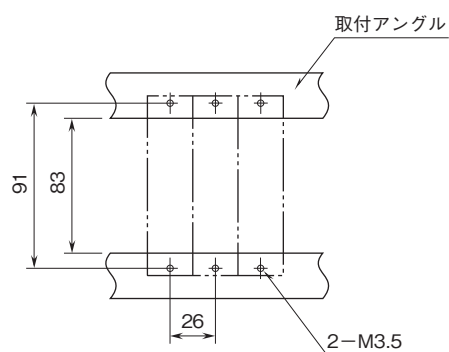

外形図

ラック取付形変換器 H-RACK シリーズ

カップル変換器

(アナログ形)

特記事項

外形寸法図(単位:mm)

取付寸法図(単位:mm)

■単体または多連取付の場合

外形図

端子接続図

端子番号図