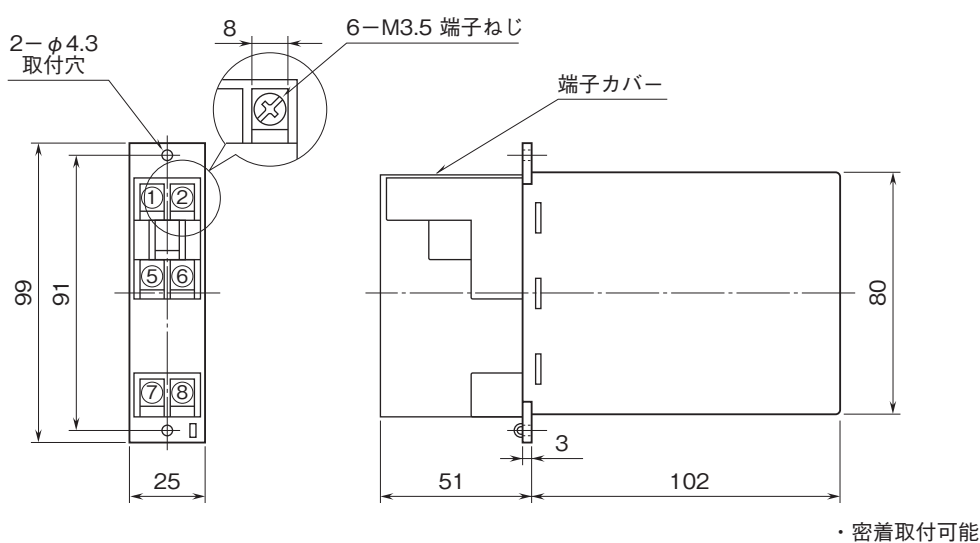

外形図

ラック取付形変換器 H-RACK シリーズ

カップル変換器

(アナログ形)

特記事項

外形寸法図(単位:mm)

取付寸法図(単位:mm)

■単体または多連取付の場合

外形図

端子接続図

端子番号図