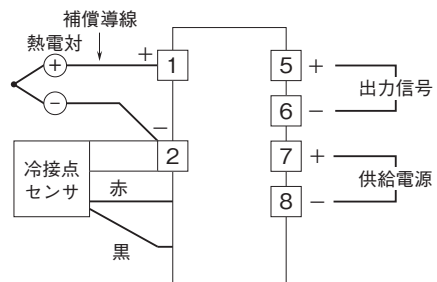

外形図

ラック取付形変換器 H-RACK シリーズ

カップル変換器

(アナログ形)

特記事項

外形寸法図(単位:mm)

取付寸法図(単位:mm)

■単体または多連取付の場合

外形図

端子接続図

端子番号図