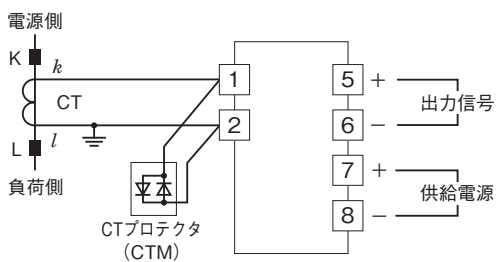

外形図

省スペース(DC電源)変換器 H・UNIT シリーズ

CT変換器

(平均値演算形、正弦波入力)

特記事項

外形寸法図(単位:mm)

端子接続図

端子番号図(単位:mm)