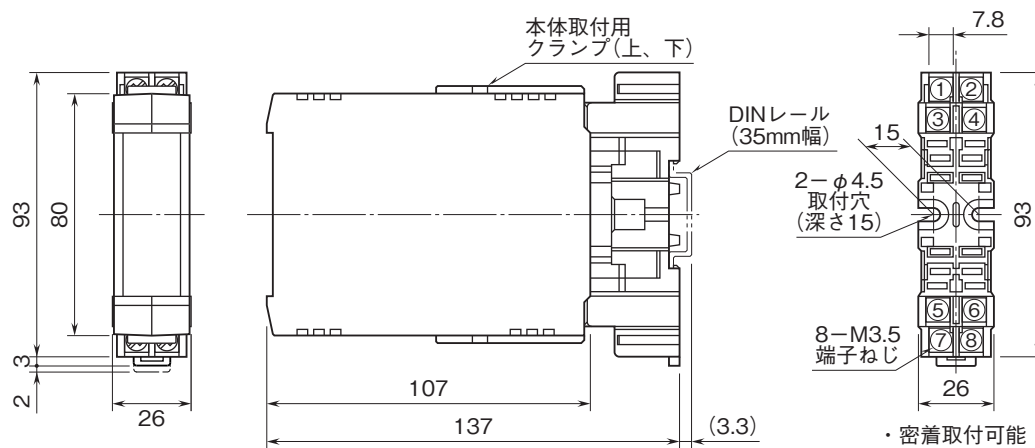

外形図

省スペース(DC電源)変換器 H・UNIT シリーズ

CT変換器

(平均値演算形、正弦波入力)

特記事項

外形寸法図(単位:mm)

端子接続図

端子番号図(単位:mm)