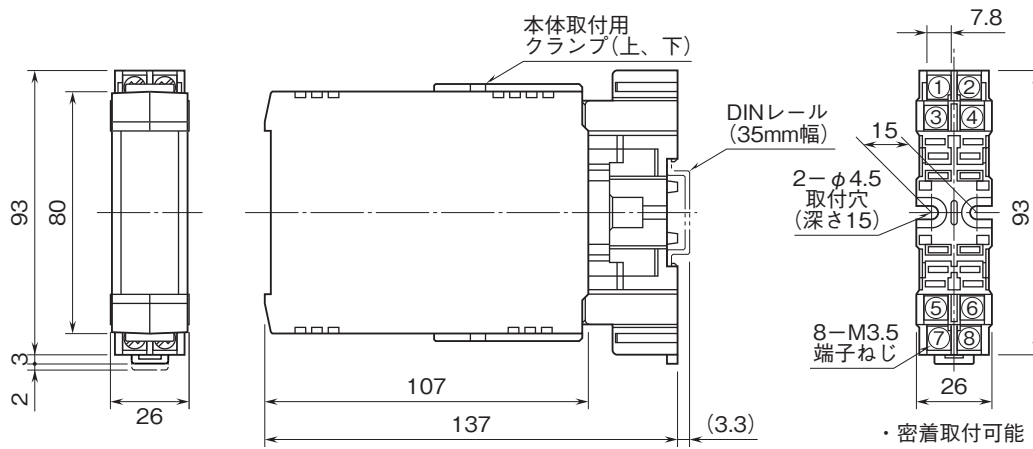

外形図

省スペース(DC電源)変換器 H・UNIT シリーズ

CT変換器

(実効値演算形)

特記事項

外形寸法図(単位:mm)

端子接続図

端子番号図(単位:mm)