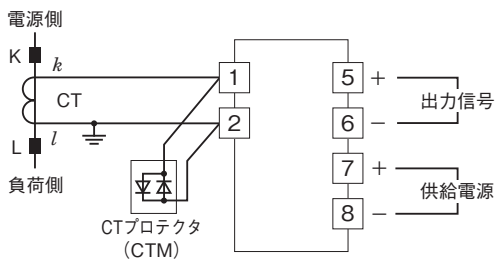

外形図

省スペース(DC電源)変換器 H・UNIT シリーズ

CT変換器

(実効値演算形)

特記事項

外形寸法図(単位:mm)

端子接続図

端子番号図(単位:mm)