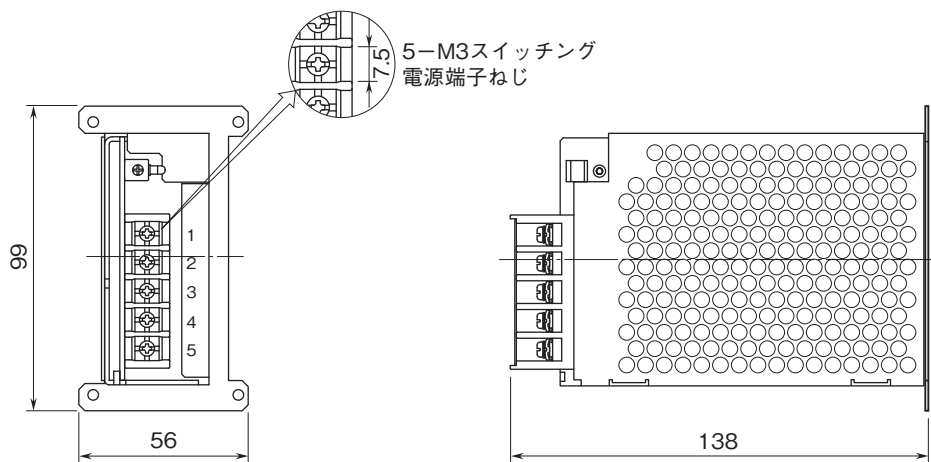

外形図

共通機器

電源ユニット

(M8BS2-□□-M2用)

特記事項

外形寸法図(単位:mm)・端子番号図

端子接続図