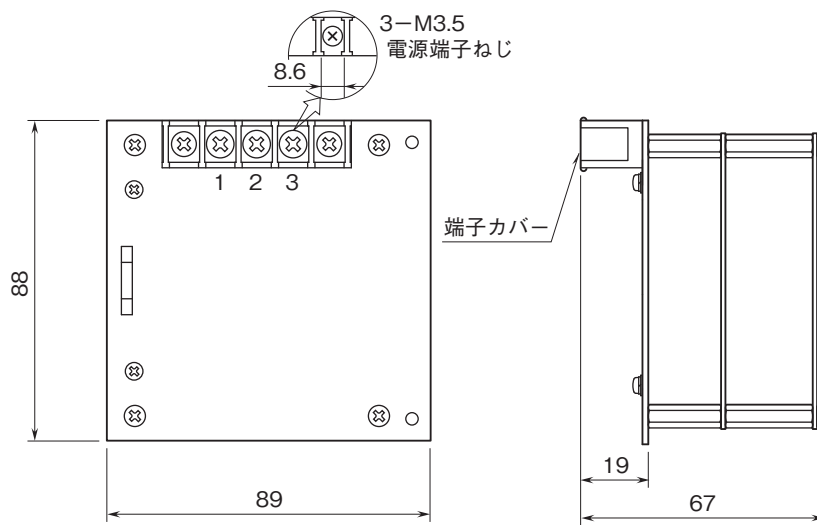

外形図

共通機器

電源ユニット

(M8BS-16用)

特記事項

外形寸法図(単位:mm)

端子接続図