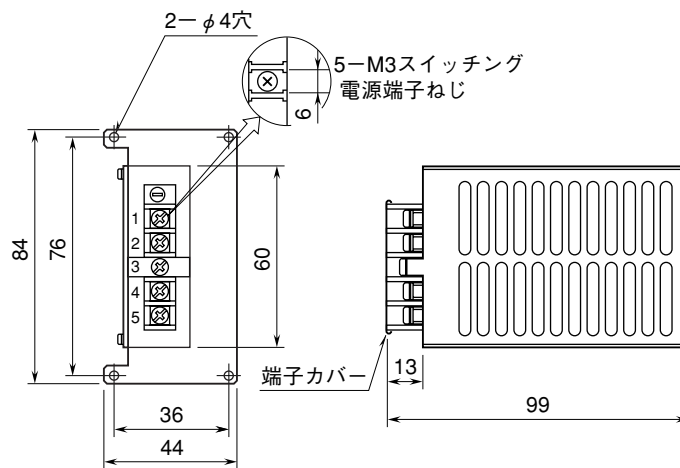

外形図	HDC6-2	共通機器
	電源ユニット	

特記事項

---

---

外形寸法図 (単位: mm)

端子接続図