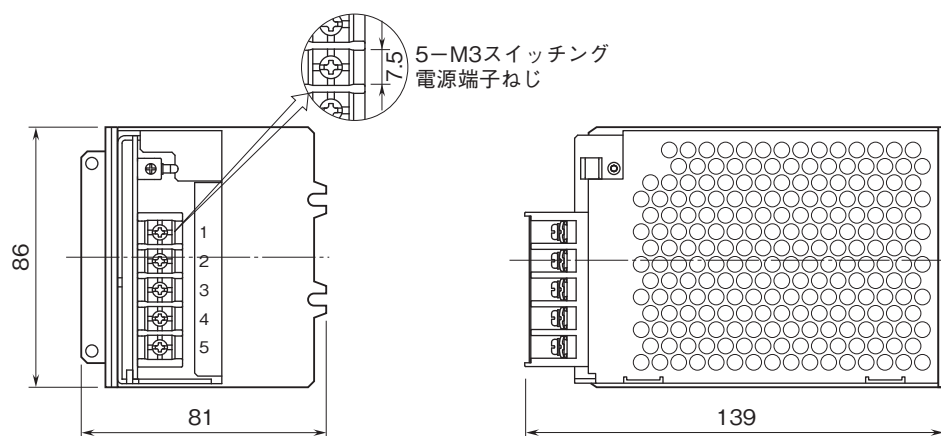

外形図

共通機器

電源ユニット

(M8BS1-□□-M2用)

特記事項

外形寸法図(単位:mm)・端子番号図

端子接続図