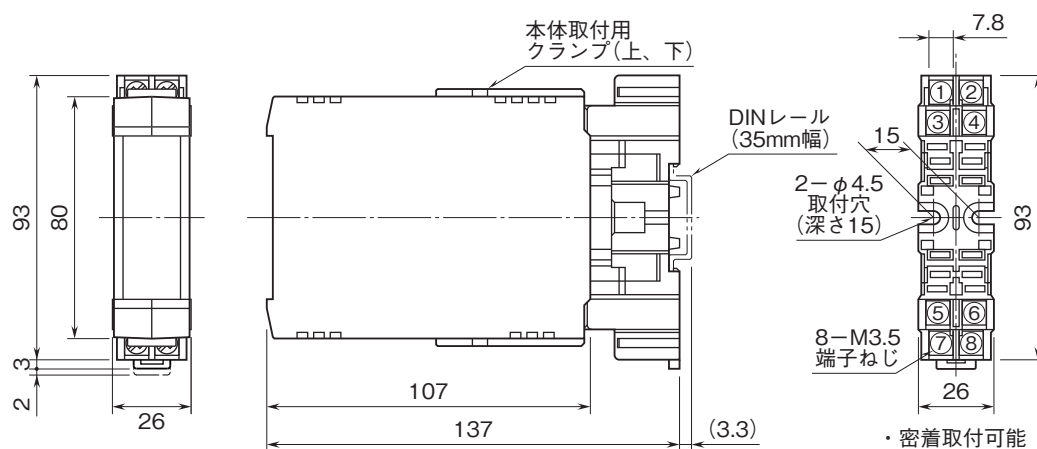

# 外形図

省スペース(DC電源)変換器 H・UNIT シリーズ

## ディストリビュータ

(開平付、入出力間非絶縁)

特記事項

### 外形寸法図(単位:mm)・端子番号図