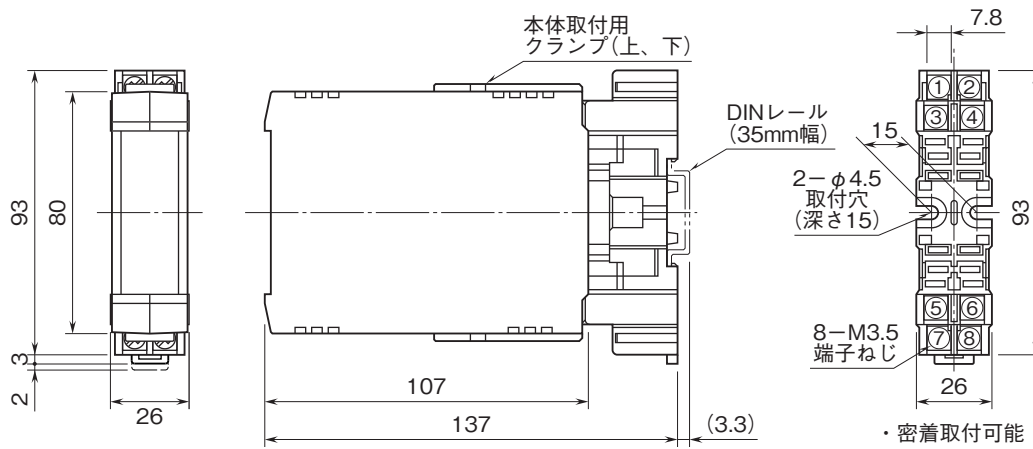

# 外形図

省スペース(DC電源)変換器 H・UNIT シリーズ

## デジタル式演算変換器

(スペックソフト形)

特記事項

### 外形寸法図(単位:mm)・端子番号図