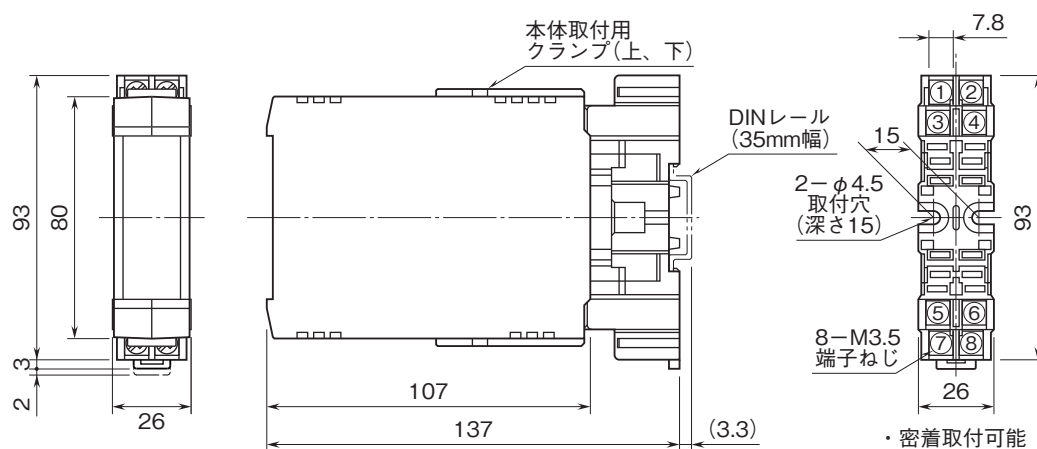

外形図

省スペース(DC電源)変換器 H・UNIT シリーズ

カップル変換器

(スペックソフト形)

特記事項

外形寸法図(単位:mm)

端子接続図

端子番号図(単位:mm)