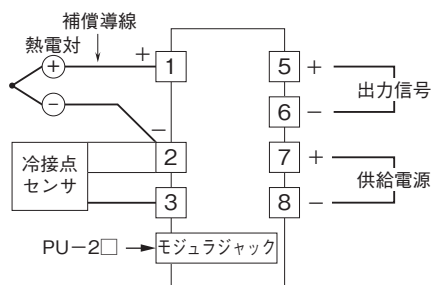

外形図

省スペース(DC電源)変換器 H・UNIT シリーズ

カップル変換器

(スペックソフト形)

特記事項

外形寸法図(単位:mm)

端子接続図

端子番号図(単位:mm)

冷接点センサ(CJM)