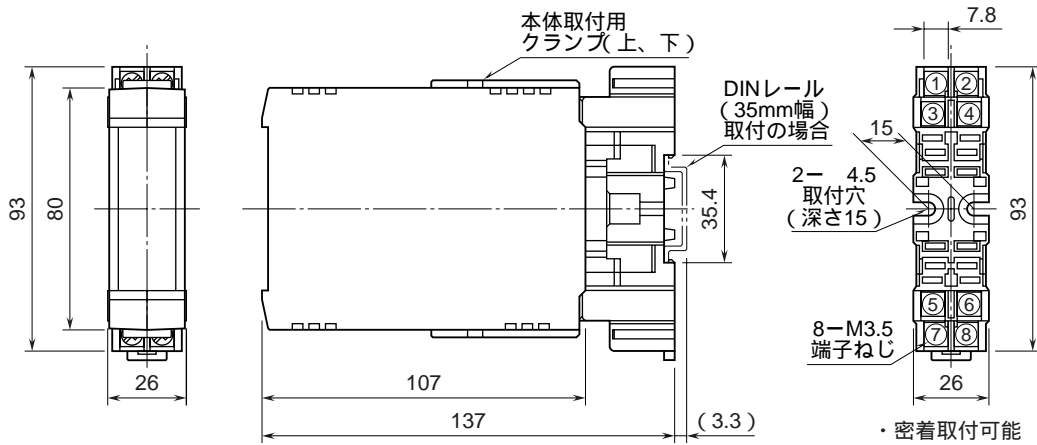

<h1>外形図</h1>	<h2>HMT</h2> <p>接点信号伝送用</p> <h3>テレメータ変換器（構内回線）</h3>	<h1>テレメータ</h1>
--------------	---	----------------

特記事項

---

---

外形寸法図（単位：mm）

端子接続図

HMT - 1

HMT - 2