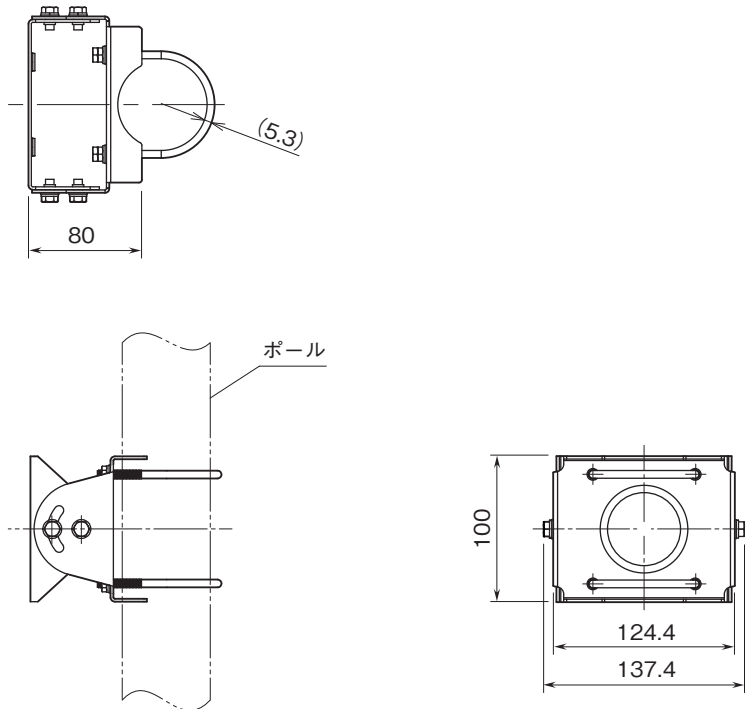

外形図

ワイヤレスゲートウェイ IB10シリーズ

ポール取付金具

特記事項

外形寸法図(単位:mm)

外形図

取付寸法図(単位:mm)