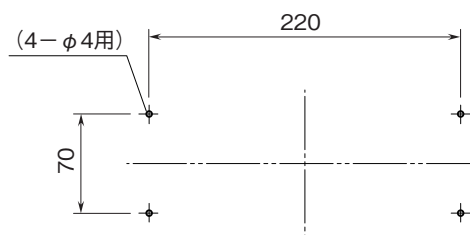

外形図

ワイヤレスゲートウェイ IB10シリーズ

壁取付金具

特記事項

外形寸法図(単位:mm)

外形図

取付寸法図(単位:mm)

●壁取付金具の取付(単位mm)