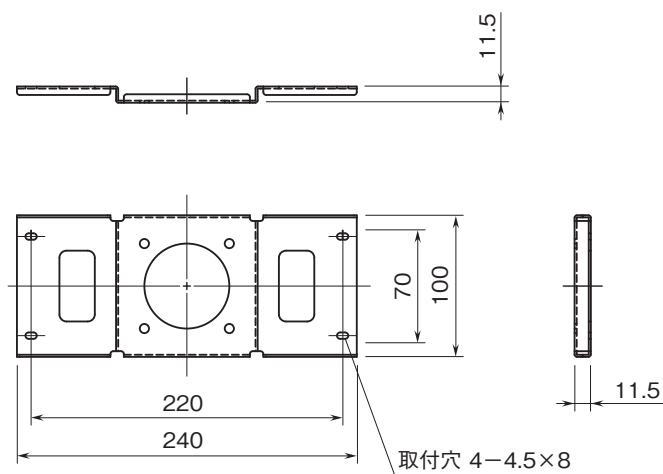

外形図

ワイヤレスゲートウェイ IB10シリーズ

壁取付金具

特記事項

外形寸法図(単位:mm)

外形図

取付寸法図(単位:mm)

●壁取付金具の取付(単位mm)

※壁への取付ねじ、ボルト等は付属していません。
穴サイズは使用する取付ねじ、ボルト等に合わせて加工して下さい。