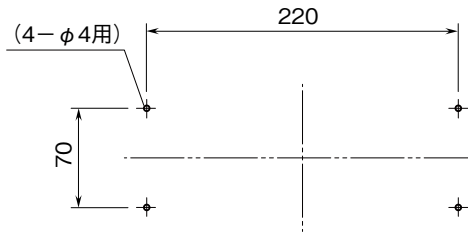

<h1>外形図</h1>	<h2>IBWA</h2> <h3>IB10 シリーズ</h3> <h4>壁取付金具</h4>
--------------	---

特記事項

外形寸法図 (単位: mm)

取付寸法図 (単位: mm)

●壁取付金具の取付(単位mm)

※壁への取付ねじ、ボルト等は付属していません。
 穴サイズは使用する取付ねじ、ボルト等に合わせて加工して下さい。