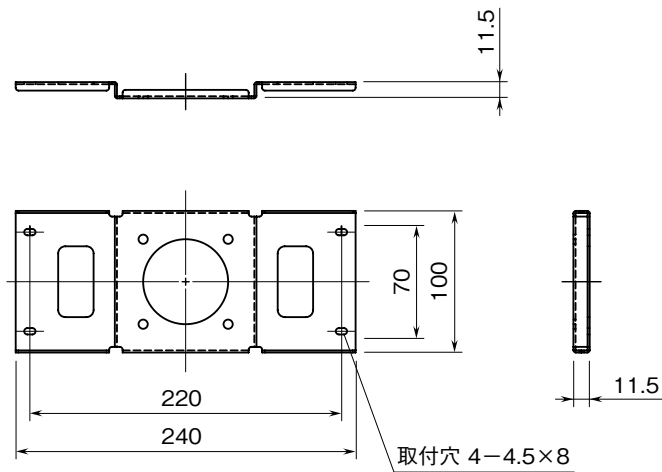

<h1>外形図</h1>	<h2>IBWA</h2> <h3>IB10 シリーズ</h3> <h4>壁取付金具</h4>
--------------	---

特記事項

外形寸法図 (単位: mm)

取付寸法図 (単位: mm)

●壁取付金具の取付(単位mm)

※壁への取付ねじ、ボルト等は付属していません。
 穴サイズは使用する取付ねじ、ボルト等に合わせて加工して下さい。