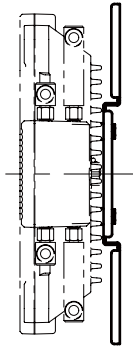

<h1>外形図</h1>	<h2>IBWA</h2> <h3>IB10 シリーズ</h3> <h4>壁取付金具</h4>
--------------	---

特記事項

外形寸法図 (単位: mm)

取付寸法図 (単位: mm)

●壁取付金具の取付(単位mm)

※壁への取付ねじ、ボルト等は付属していません。
 穴サイズは使用する取付ねじ、ボルト等に合わせて加工して下さい。