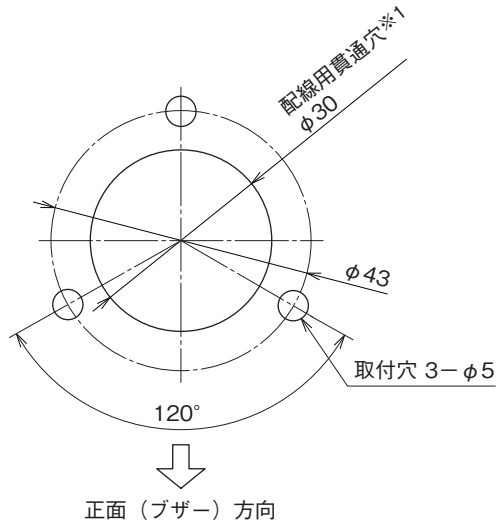

外形図

積層形表示灯 インテリジェントタワー シリーズ

リモートI/O表示灯

(小形、直径40mm、Modbus/TCP (Ethernet)、1~5段ランプ)

特記事項

外形寸法図(単位:mm)

ランプ段数	A
1	224
2	256
3	288
4	320
5	352

※1、取付板厚を厚くしたい場合は、ボルト長の変更(特殊仕様)で対応可能です。別途、お問い合わせ下さい。

外形図

取付寸法図(単位:mm)

※1、取付ける板金等のエッジでリード線を傷つけないように注意して下さい。

端子接続図