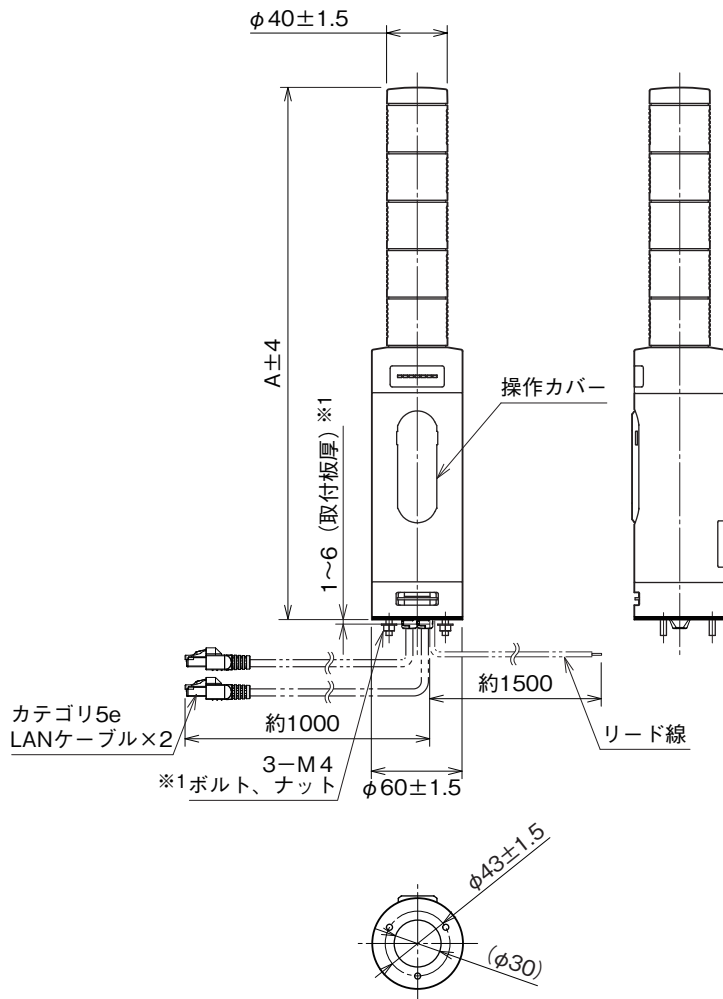

外形図

積層形表示灯 インテリジェントタワー シリーズ

リモートI/O表示灯

(小形、直径40mm、Modbus/TCP (Ethernet)、1~5段ランプ)

特記事項

外形寸法図(単位:mm)

ランプ段数	A
1	224
2	256
3	288
4	320
5	352

※1、取付板厚を厚くしたい場合は、ボルト長の変更(特殊仕様)で対応可能です。別途、お問い合わせ下さい。

外形図

取付寸法図(単位:mm)

※1、取付ける板金等のエッジでリード線を傷つけないように注意して下さい。

端子接続図