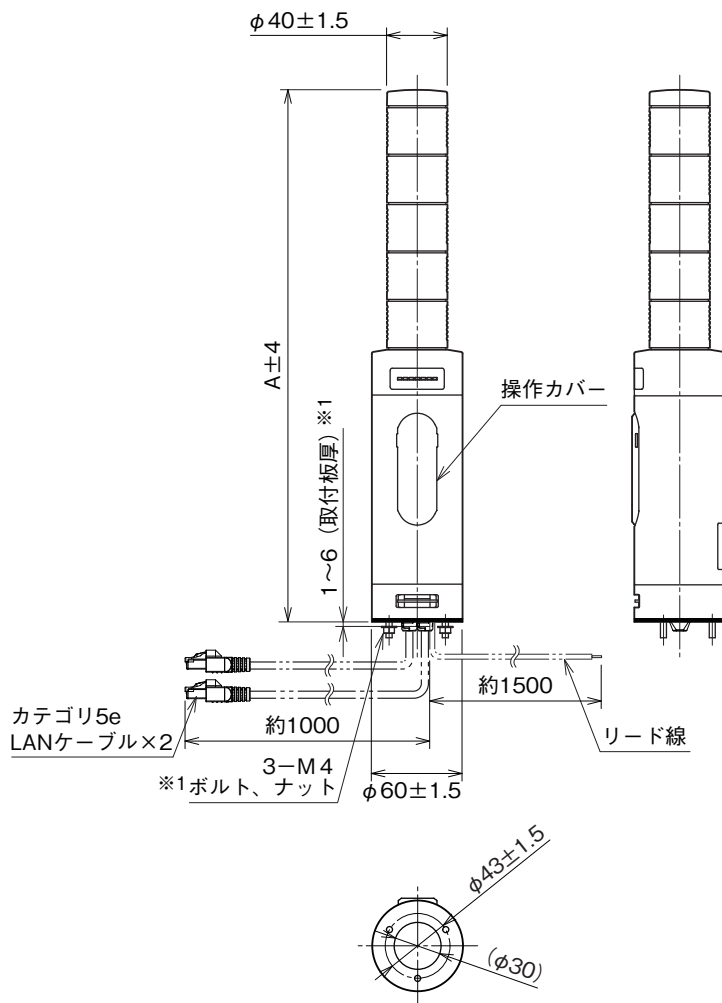

外形図

積層形表示灯 インテリジェントタワー シリーズ

リモートI/O表示灯

(小形、直径40mm、EtherCAT、1~5段ランプ)

特記事項

外形寸法図(単位:mm)

ランプ段数	A
1	224
2	256
3	288
4	320
5	352

※1、取付板厚を厚くしたい場合は、ボルト長の変更(特殊仕様)で対応可能です。別途、お問い合わせ下さい。