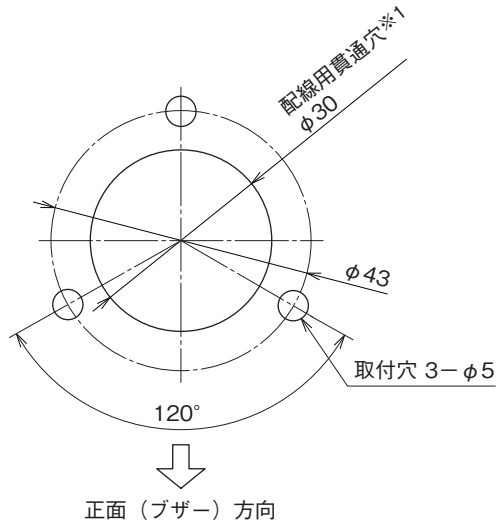

# 外形図

#### 外形寸法図(単位:mm)

ランプ段数	A
1	224
2	256
3	288
4	320
5	352

※1、取付板厚を厚くしたい場合は、ボルト長の変更(特殊仕様)で対応可能です。別途、お問い合わせ下さい。

## 取付寸法図(単位:mm)

※1、取付ける板金等のエッジでリード線を傷つけないように注意して下さい。