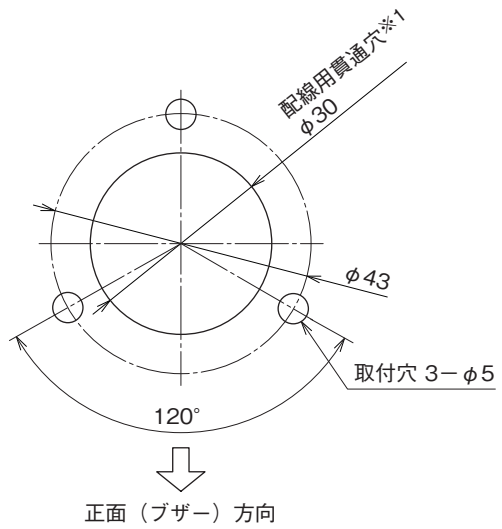

外形図

積層形表示灯 インテリジェントタワー シリーズ

リモートI/O表示灯

(小形、直径40mm、EtherNet/IP、1~5段ランプ)

特記事項

外形寸法図(単位:mm)

※1、取付板厚を厚くしたい場合は、ボルト長の変更(特殊仕様)で対応可能です。別途、お問い合わせ下さい。

外形図

取付寸法図(単位:mm)

※1、取付ける板金等のエッジでリード線を傷つけないように注意して下さい。

端子接続図