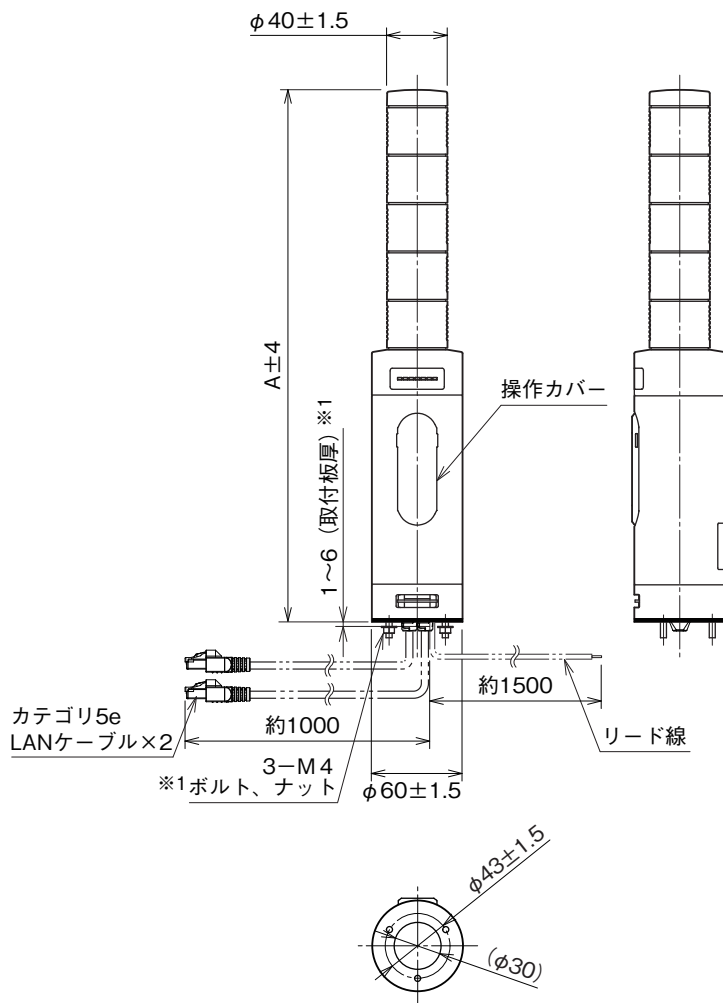

外形図

積層形表示灯 インテリジェントタワー シリーズ

リモートI/O表示灯

(小形、直径40mm、EtherNet/IP、1~5段ランプ)

特記事項

外形寸法図(単位:mm)

※1、取付板厚を厚くしたい場合は、ボルト長の変更(特殊仕様)で対応可能です。別途、お問い合わせ下さい。

外形図

取付寸法図(単位:mm)

※1、取付ける板金等のエッジでリード線を傷つけないように注意して下さい。

端子接続図