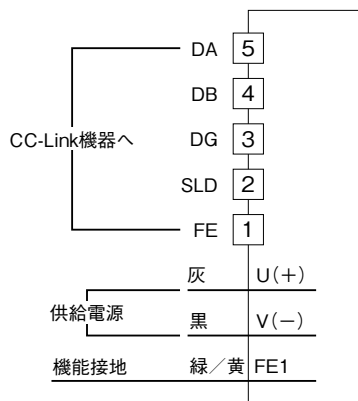

外形図	IT50SRC インテリジェントタワー シリーズ
	小形、直径 50 mm、CC-Link 接続、1～5 段ランプ リモート I / O 表示灯

特記事項

外形寸法図 (単位: mm)

※1、取付板厚を厚くしたい場合は、ボルト長の変更（特殊仕様）で対応可能です。
別途、お問合わせ下さい。

端子接続図

取付寸法図 (単位: mm)

※1、取付ける板金等のエッジでリード線を傷つけないように注意して下さい。