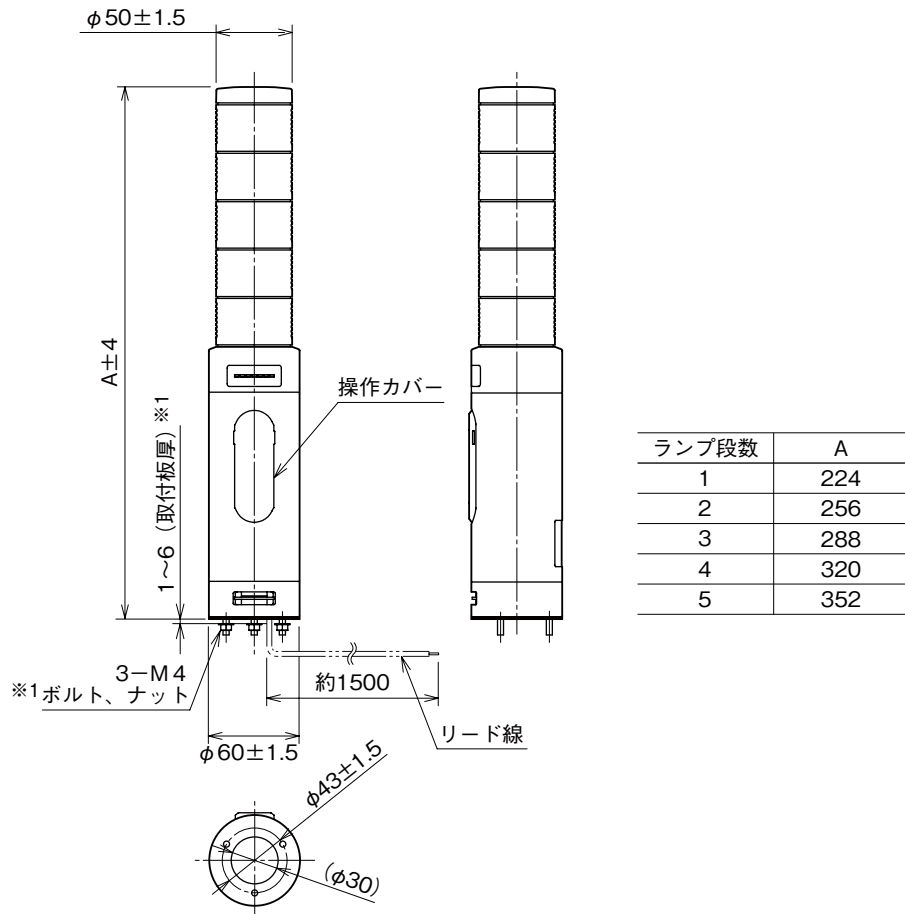

外形図	IT50SRC インテリジェントタワー シリーズ
	小形、直径 50 mm、CC-Link 接続、1～5 段ランプ リモート I / O 表示灯

特記事項

外形寸法図 (単位: mm)

※1、取付板厚を厚くしたい場合は、ボルト長の変更（特殊仕様）で対応可能です。
別途、お問合わせ下さい。

端子接続図

取付寸法図 (単位: mm)

※1、取付ける板金等のエッジでリード線を傷つけないように注意して下さい。