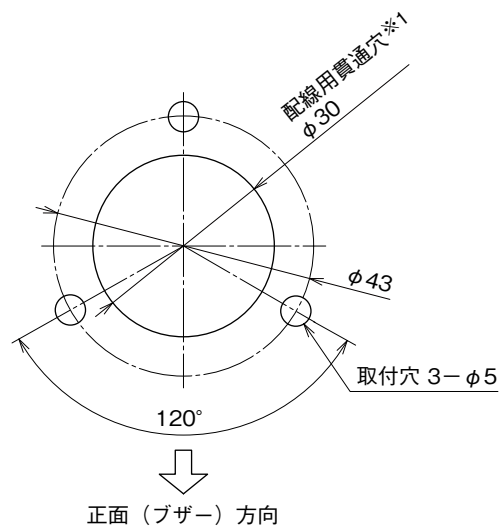

外形図	IT50SRC インテリジェントタワー シリーズ
	小形、直径 50 mm、CC-Link 接続、1～5 段ランプ リモート I / O 表示灯

特記事項

外形寸法図 (単位: mm)

※1、取付板厚を厚くしたい場合は、ボルト長の変更（特殊仕様）で対応可能です。
別途、お問合わせ下さい。

端子接続図

取付寸法図 (単位: mm)

※1、取付ける板金等のエッジでリード線を傷つけないように注意して下さい。