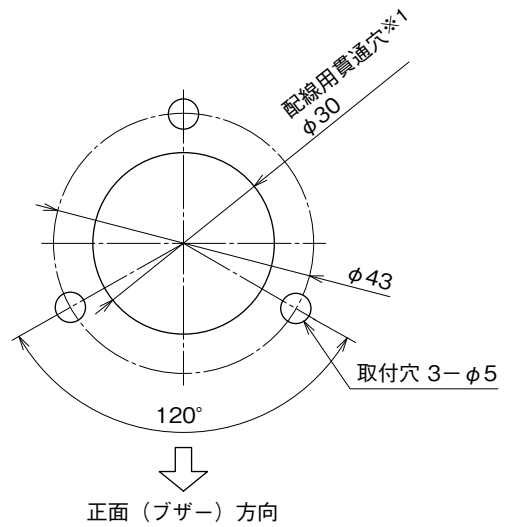

外形図	IT50SRE インテリジエントタワー シリーズ
	小形、直径 50 mm、Modbus / TCP (Ethernet)、1 ~ 5 段ランプ リモート I / O 表示灯

特記事項

外形寸法図 (単位: mm)

※1、取付板厚を厚くしたい場合は、ボルト長の変更（特殊仕様）で対応可能です。
別途、お問合わせ下さい。

端子接続図

取付寸法図 (単位: mm)

※1、取付ける板金等のエッジでリード線を傷つけないように注意して下さい。