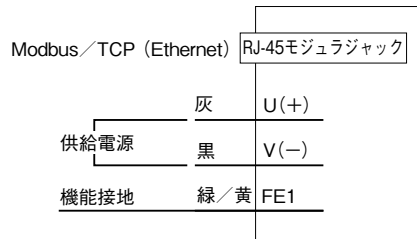

外形図	IT50SRE インテリジエントタワー シリーズ
	小形、直径 50 mm、Modbus / TCP (Ethernet)、1 ~ 5 段ランプ リモート I / O 表示灯

特記事項

外形寸法図 (単位: mm)

※1、取付板厚を厚くしたい場合は、ボルト長の変更（特殊仕様）で対応可能です。
別途、お問合わせ下さい。

端子接続図

取付寸法図 (単位: mm)

※1、取付ける板金等のエッジでリード線を傷つけないように注意して下さい。