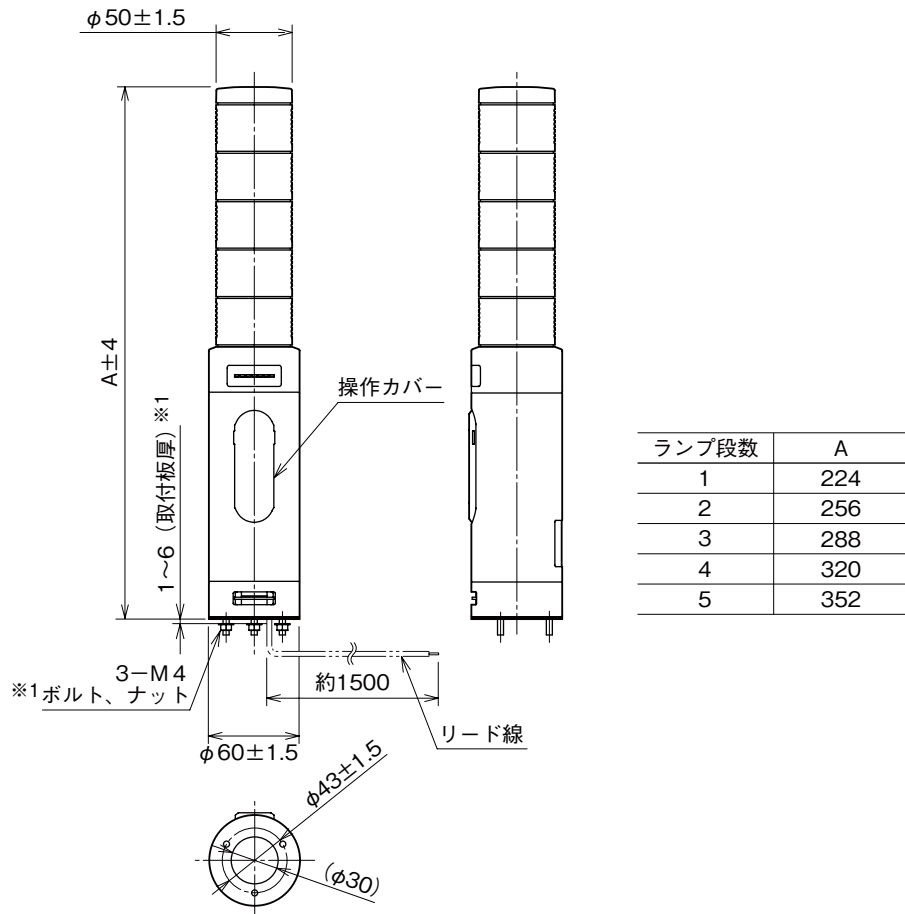

外形図	IT50SRE インテリジエントタワー シリーズ
	小形、直径 50 mm、Modbus / TCP (Ethernet)、1 ~ 5 段ランプ リモート I / O 表示灯

特記事項

外形寸法図 (単位: mm)

※1、取付板厚を厚くしたい場合は、ボルト長の変更（特殊仕様）で対応可能です。
別途、お問合わせ下さい。

端子接続図

取付寸法図 (単位: mm)

※1、取付ける板金等のエッジでリード線を傷つけないように注意して下さい。