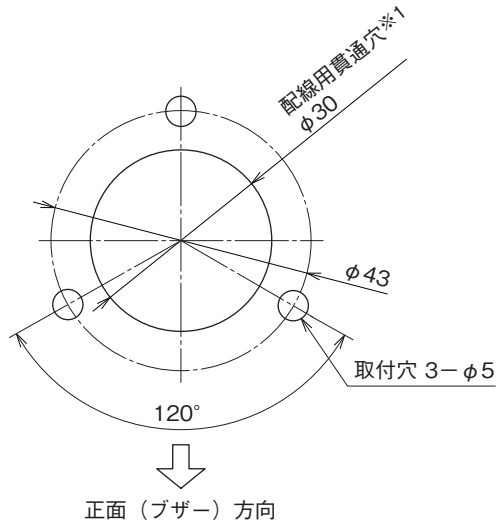

外形図

積層形表示灯 インテリジェントタワー シリーズ

リモートI/O表示灯

(小形、直径50mm、Modbus/TCP (Ethernet)、1~5段ランプ)

特記事項

外形寸法図(単位:mm)

ランプ段数	A
1	224
2	256
3	288
4	320
5	352

※1、取付板厚を厚くしたい場合は、ボルト長の変更(特殊仕様)で対応可能です。別途、お問い合わせ下さい。

外形図

取付寸法図(単位:mm)

※1、取付ける板金等のエッジでリード線を傷つけないように注意して下さい。

端子接続図