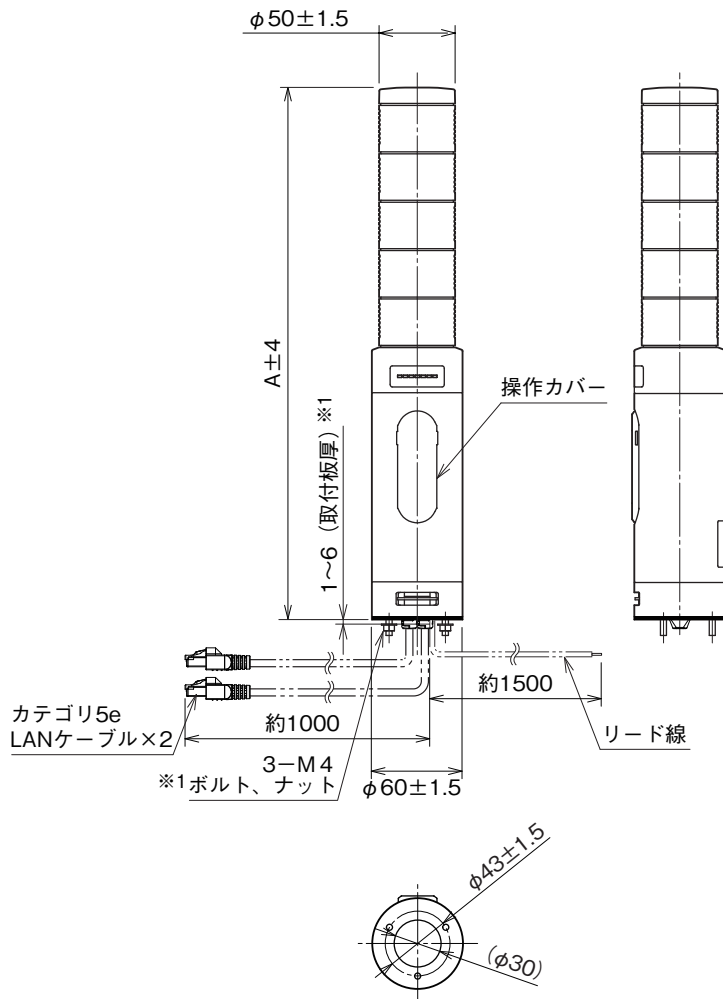

外形図

積層形表示灯 インテリジェントタワー シリーズ

リモートI/O表示灯

(小形、直径50mm、Modbus/TCP (Ethernet)、1~5段ランプ)

特記事項

外形寸法図(単位:mm)

ランプ段数	A
1	224
2	256
3	288
4	320
5	352

※1、取付板厚を厚くしたい場合は、ボルト長の変更(特殊仕様)で対応可能です。別途、お問い合わせ下さい。

外形図

取付寸法図(単位:mm)

※1、取付ける板金等のエッジでリード線を傷つけないように注意して下さい。

端子接続図