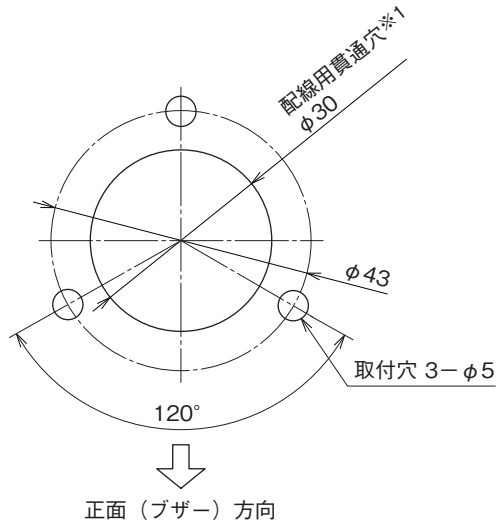

### リモートI/O表示灯

(小形、直径50mm、EtherCAT、1~5段ランプ)

特記事項

### 外形寸法図(単位:mm)

ランプ段数	A
1	224
2	256
3	288
4	320
5	352

※1、取付板厚を厚くしたい場合は、ボルト長の変更(特殊仕様)で対応可能です。  
別途、お問い合わせ下さい。

# 外形図

## 取付寸法図(単位:mm)

※1、取付ける板金等のエッジでリード線を傷つけないように注意して下さい。