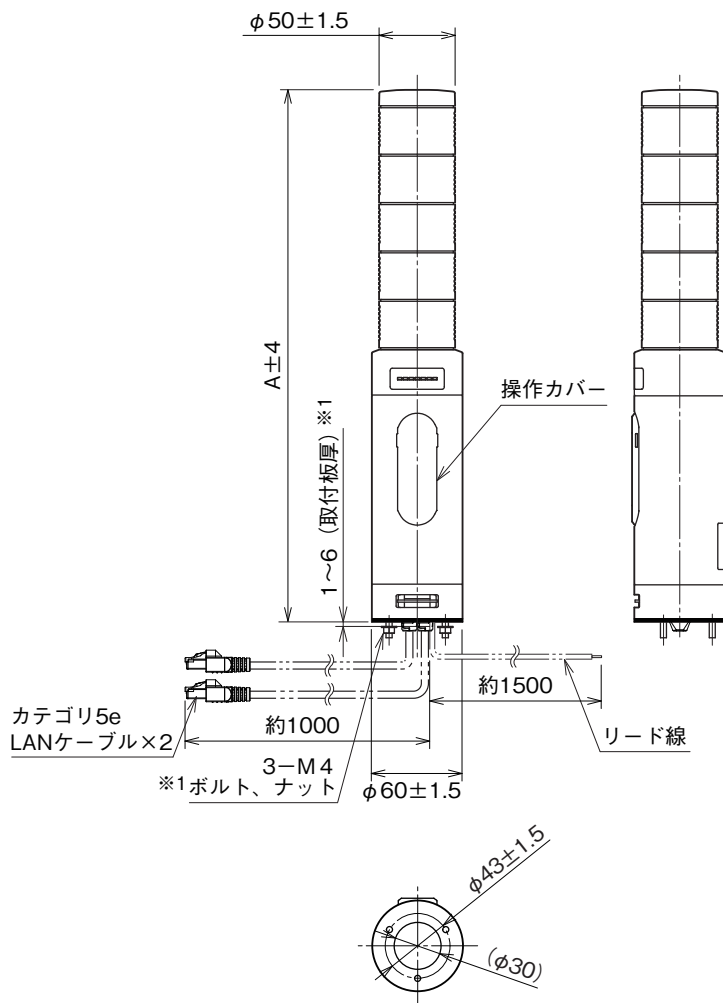

# 外形図

### リモートI/O表示灯

(小形、直径50mm、EtherCAT、1~5段ランプ)

特記事項

### 外形寸法図(単位:mm)

ランプ段数	A
1	224
2	256
3	288
4	320
5	352

※1、取付板厚を厚くしたい場合は、ボルト長の変更(特殊仕様)で対応可能です。  
別途、お問い合わせ下さい。

## 取付寸法図(単位:mm)

※1、取付ける板金等のエッジでリード線を傷つけないように注意して下さい。