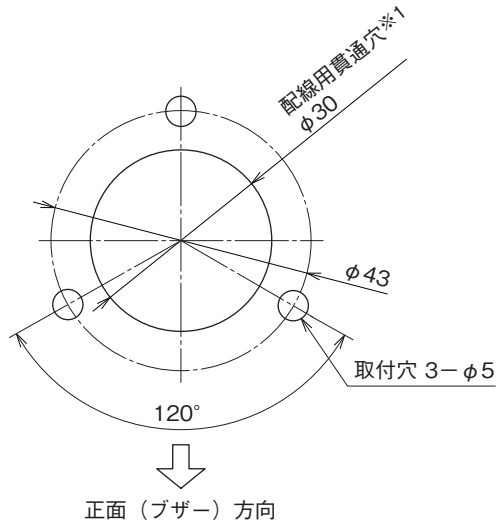

外形図

積層形表示灯 インテリジェントタワー シリーズ

リモートI/O表示灯

(小形、直径50mm、EtherNet/IP、1~5段ランプ)

特記事項

外形寸法図(単位:mm)

ランプ段数	A
1	224
2	256
3	288
4	320
5	352

※1、取付板厚を厚くしたい場合は、ボルト長の変更(特殊仕様)で対応可能です。別途、お問い合わせ下さい。

外形図

取付寸法図(単位:mm)

※1、取付ける板金等のエッジでリード線を傷つけないように注意して下さい。

端子接続図