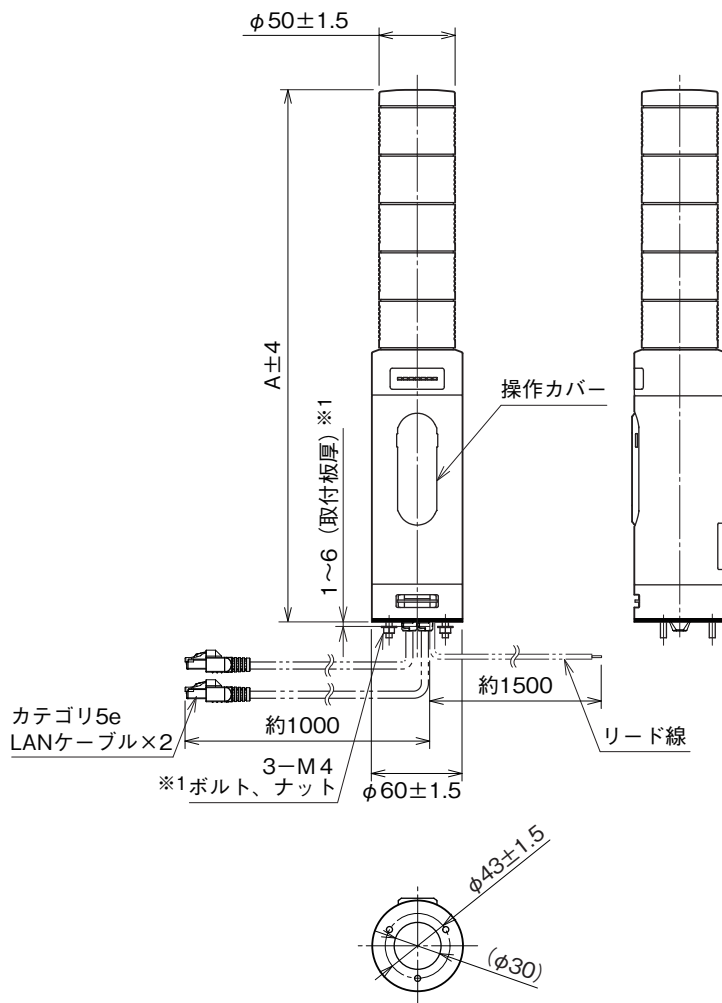

外形図

積層形表示灯 インテリジェントタワー シリーズ

リモートI/O表示灯

(小形、直径50mm、EtherNet/IP、1~5段ランプ)

特記事項

外形寸法図(単位:mm)

ランプ段数	A
1	224
2	256
3	288
4	320
5	352

※1、取付板厚を厚くしたい場合は、ボルト長の変更(特殊仕様)で対応可能です。別途、お問い合わせ下さい。

外形図

取付寸法図(単位:mm)

※1、取付ける板金等のエッジでリード線を傷つけないように注意して下さい。

端子接続図