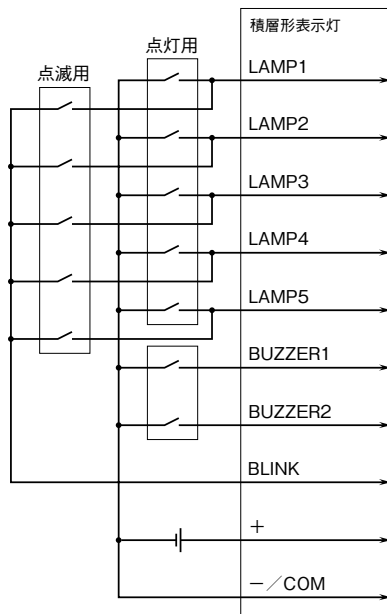

## IT50SW4 インテリジエントタワー シリーズ

小形、直径 50 mm、Modbus / TCP (Ethernet)、アクセスポイント、1～5 段ランプ  
無線 LAN 表示灯

特記事項

外形寸法図 (単位: mm)

※1、取付板厚を厚くしたい場合は、ボルト長の変更（特殊仕様）で対応可能です。  
別途、お問い合わせ下さい。

## 端子接続図

## 取付寸法図 (単位: mm)

※1、ランプ段数5段で、発光色が上から赤、黄、緑、青、白の場合です。  
ランプ色とケーブル色は同じ色になります。

※1、取付ける板金等のエッジでリード線を傷つけないように注意して下さい。

### ●電源と入力信号の配線 ・接点入力接続例