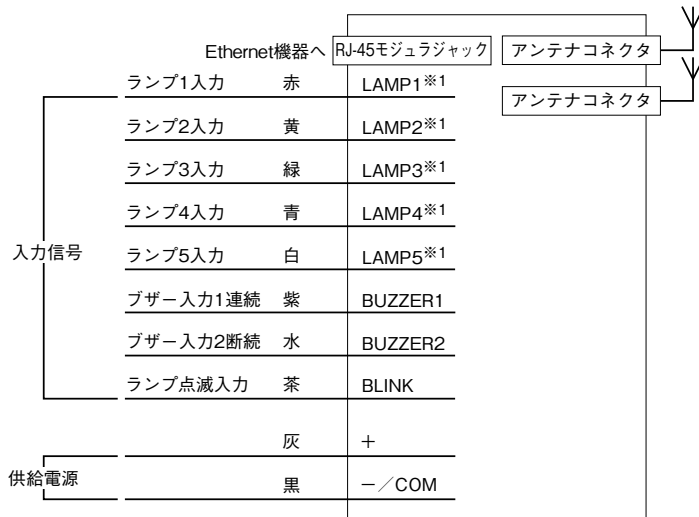

## IT50SW4 インテリジエントタワー シリーズ

小形、直径 50 mm、Modbus / TCP (Ethernet)、アクセスポイント、1～5 段ランプ  
無線 LAN 表示灯

特記事項

外形寸法図 (単位: mm)

※1、取付板厚を厚くしたい場合は、ボルト長の変更（特殊仕様）で対応可能です。  
別途、お問い合わせ下さい。

## 端子接続図

## 取付寸法図 (単位: mm)

※1、ランプ段数5段で、発光色が上から赤、黄、緑、青、白の場合です。  
ランプ色とケーブル色は同じ色になります。

※1、取付ける板金等のエッジでリード線を傷つけないように注意して下さい。