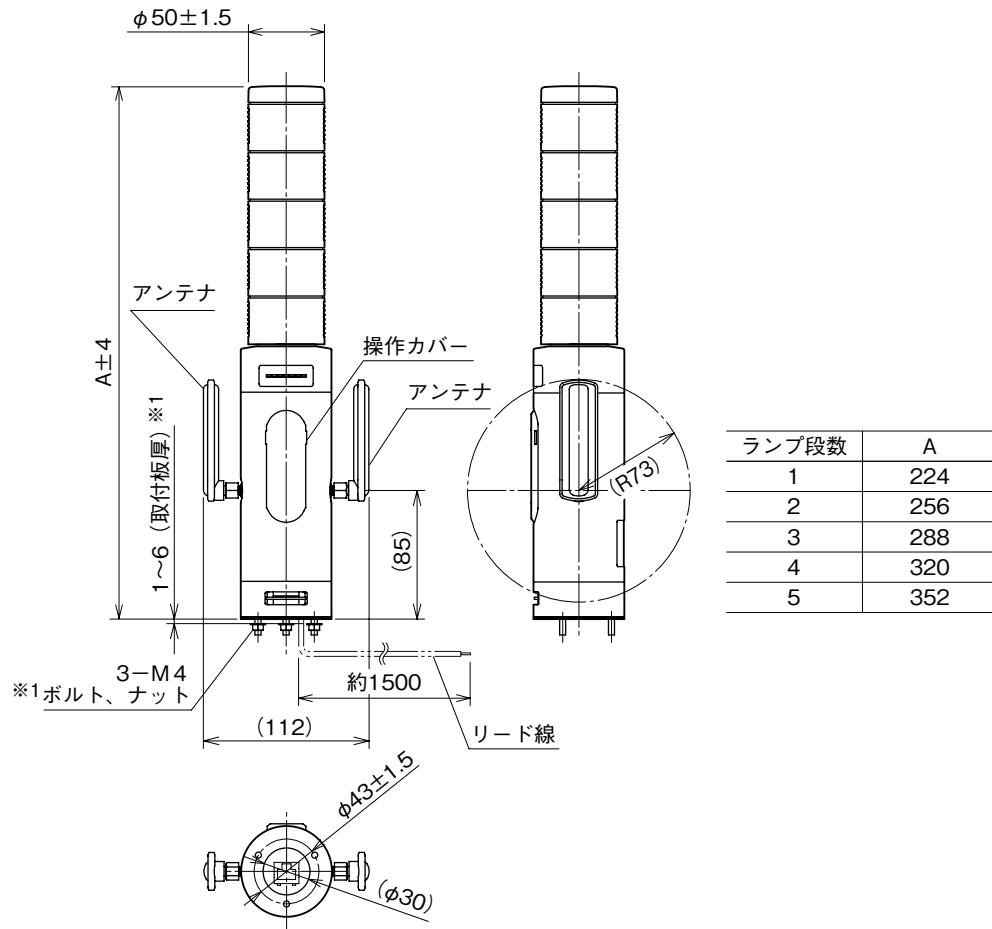

# 外形図

## IT50SW4 インテリジエントタワー シリーズ

小形、直径 50 mm、Modbus / TCP (Ethernet)、アクセスポイント、1～5 段ランプ  
無線 LAN 表示灯

特記事項

外形寸法図 (単位: mm)

※1、取付板厚を厚くしたい場合は、ボルト長の変更（特殊仕様）で対応可能です。  
別途、お問い合わせ下さい。

## 端子接続図

## 取付寸法図 (単位: mm)

※1、ランプ段数5段で、発光色が上から赤、黄、緑、青、白の場合です。  
ランプ色とケーブル色は同じ色になります。

※1、取付ける板金等のエッジでリード線を傷つけないように注意して下さい。