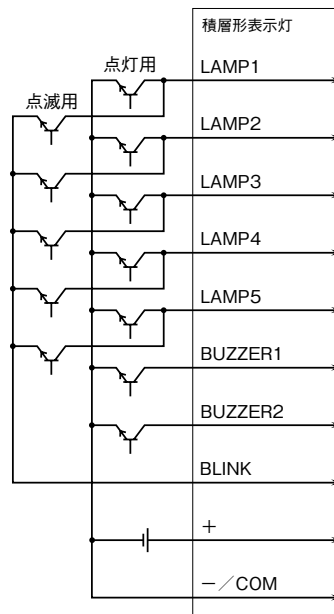

・NPN入力例

注1、ランプの点灯入力(点灯用)と点滅入力(点滅用)を同時にONした場合、点灯入力が優先されます。
またこのとき点滅入力をONしている別のランプがあると、そのランプも点灯動作になります。