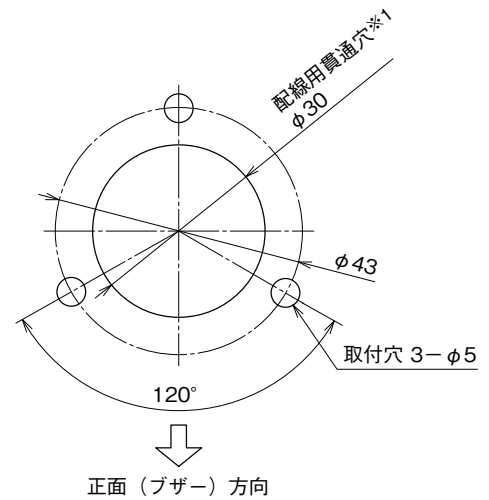

# 外形図

## IT50SW4 インテリジエントタワー シリーズ

小形、直径 50 mm、Modbus / TCP (Ethernet)、アクセスポイント、1～5 段ランプ  
無線 LAN 表示灯

特記事項

外形寸法図 (単位: mm)

※1、取付板厚を厚くしたい場合は、ボルト長の変更（特殊仕様）で対応可能です。  
別途、お問い合わせ下さい。

## 端子接続図

## 取付寸法図 (単位: mm)

※1、ランプ段数5段で、発光色が上から赤、黄、緑、青、白の場合です。  
ランプ色とケーブル色は同じ色になります。

※1、取付ける板金等のエッジでリード線を傷つけないように注意して下さい。