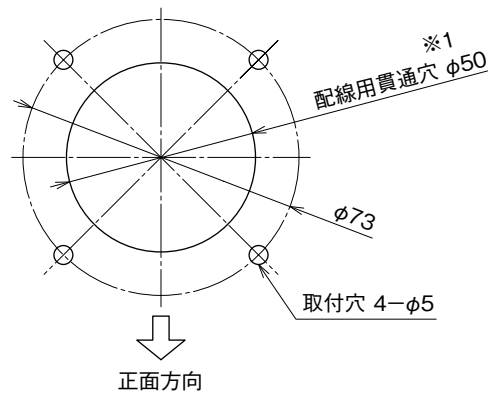

<h1>外形図</h1>	<h2>IT60RC</h2> <h3>インテリジェントタワー シリーズ</h3> <p>直径 60 mm、CC-Link 接続、4段ランプ リモート I / O 表示灯</p>
--------------	---

特記事項

外形寸法図 (単位: mm)

- ※1、デザインタイプ2のみ付きます。
- ※2、取付板厚を厚くしたい場合は、ボルト長の変更（特殊仕様）で対応可能です。別途、お問合わせ下さい。

## 端子接続図

## 取付寸法図 (単位: mm)

※1、取付ける板金等のエッジでリード線を傷つけないように注意して下さい。