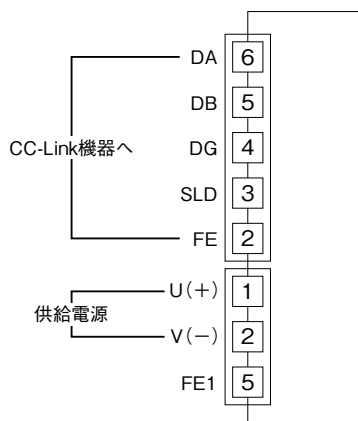

<h1>外形図</h1>	<h2>IT60RC</h2> <h3>インテリジェントタワー シリーズ</h3> <p>直径 60 mm、CC-Link 接続、4段ランプ リモート I / O 表示灯</p>
--------------	---

特記事項

外形寸法図 (単位: mm)

- ※1、デザインタイプ2のみ付きます。
- ※2、取付板厚を厚くしたい場合は、ボルト長の変更（特殊仕様）で対応可能です。別途、お問合わせ下さい。

## 端子接続図

## 取付寸法図 (単位: mm)

※1、取付ける板金等のエッジでリード線を傷つけないように注意して下さい。