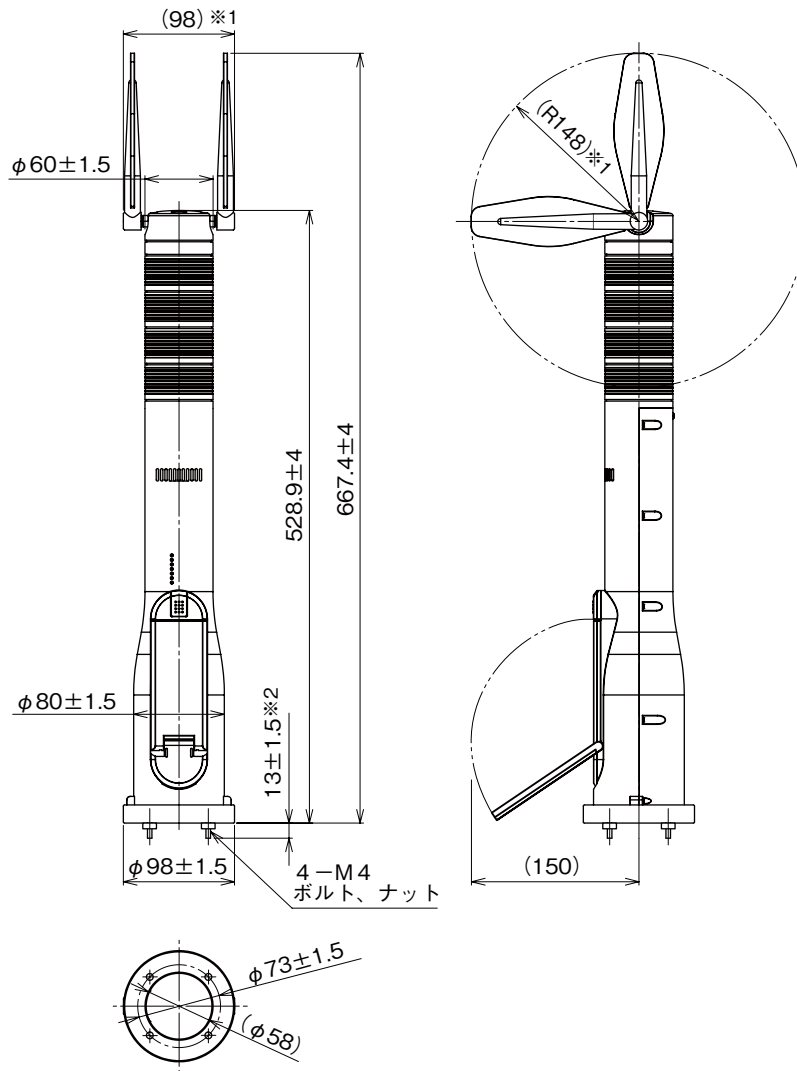

<h1>外形図</h1>	<h2>IT60RC</h2> <h3>インテリジェントタワー シリーズ</h3> <p>直径 60 mm、CC-Link 接続、4段ランプ リモート I / O 表示灯</p>
--------------	---

特記事項

外形寸法図 (単位: mm)

- ※1、デザインタイプ2のみ付きます。
- ※2、取付板厚を厚くしたい場合は、ボルト長の変更（特殊仕様）で対応可能です。別途、お問合わせ下さい。

## 端子接続図

## 取付寸法図 (単位: mm)

※1、取付ける板金等のエッジでリード線を傷つけないように注意して下さい。