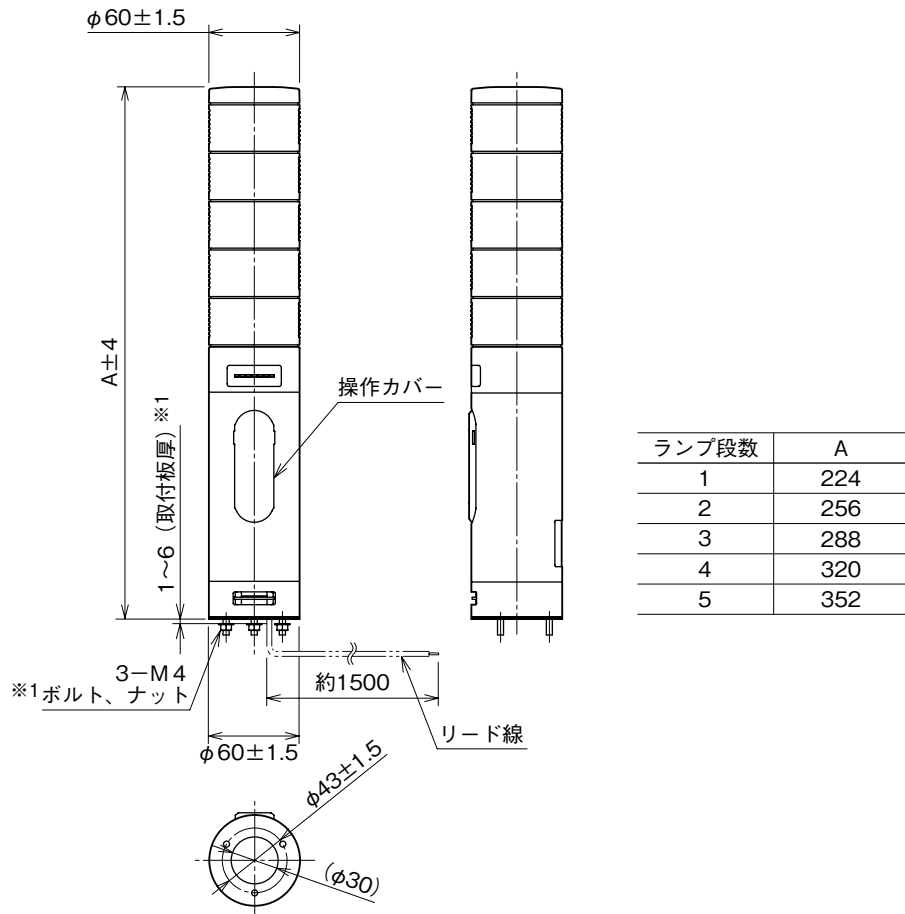

外形図	IT60SRC インテリジェントタワー シリーズ
	小形、直径 60 mm、CC-Link 接続、1～5 段ランプ リモート I / O 表示灯

特記事項

外形寸法図 (単位: mm)

※1、取付板厚を厚くしたい場合は、ボルト長の変更（特殊仕様）で対応可能です。
別途、お問合せ下さい。

端子接続図

取付寸法図 (単位: mm)

※1、取付ける板金等のエッジでリード線を傷つけないように注意して下さい。