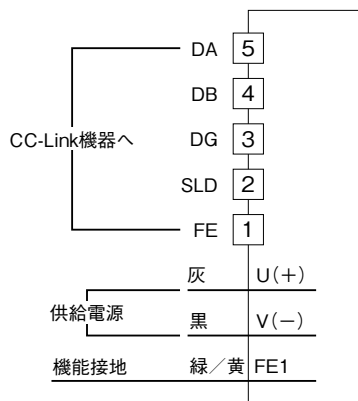

外形図	IT60SRC インテリジェントタワー シリーズ
	小形、直径 60 mm、CC-Link 接続、1～5 段ランプ リモート I / O 表示灯

特記事項

外形寸法図 (単位: mm)

※1、取付板厚を厚くしたい場合は、ボルト長の変更（特殊仕様）で対応可能です。
別途、お問合せ下さい。

端子接続図

取付寸法図 (単位: mm)

※1、取付ける板金等のエッジでリード線を傷つけないように注意して下さい。