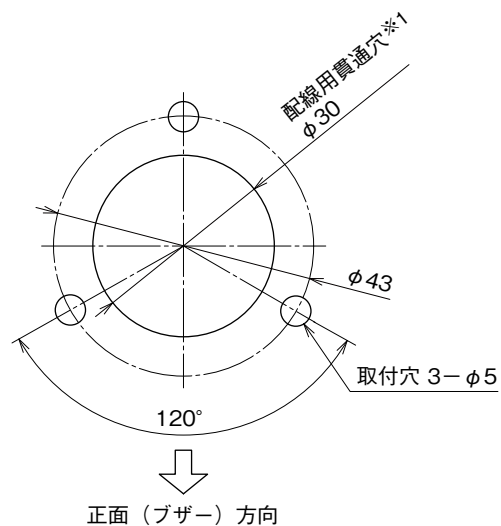

外形図	IT60SRC インテリジェントタワー シリーズ
	小形、直径 60 mm、CC-Link 接続、1～5 段ランプ リモート I / O 表示灯

特記事項

外形寸法図 (単位: mm)

※1、取付板厚を厚くしたい場合は、ボルト長の変更（特殊仕様）で対応可能です。
別途、お問合せ下さい。

端子接続図

取付寸法図 (単位: mm)

※1、取付ける板金等のエッジでリード線を傷つけないように注意して下さい。