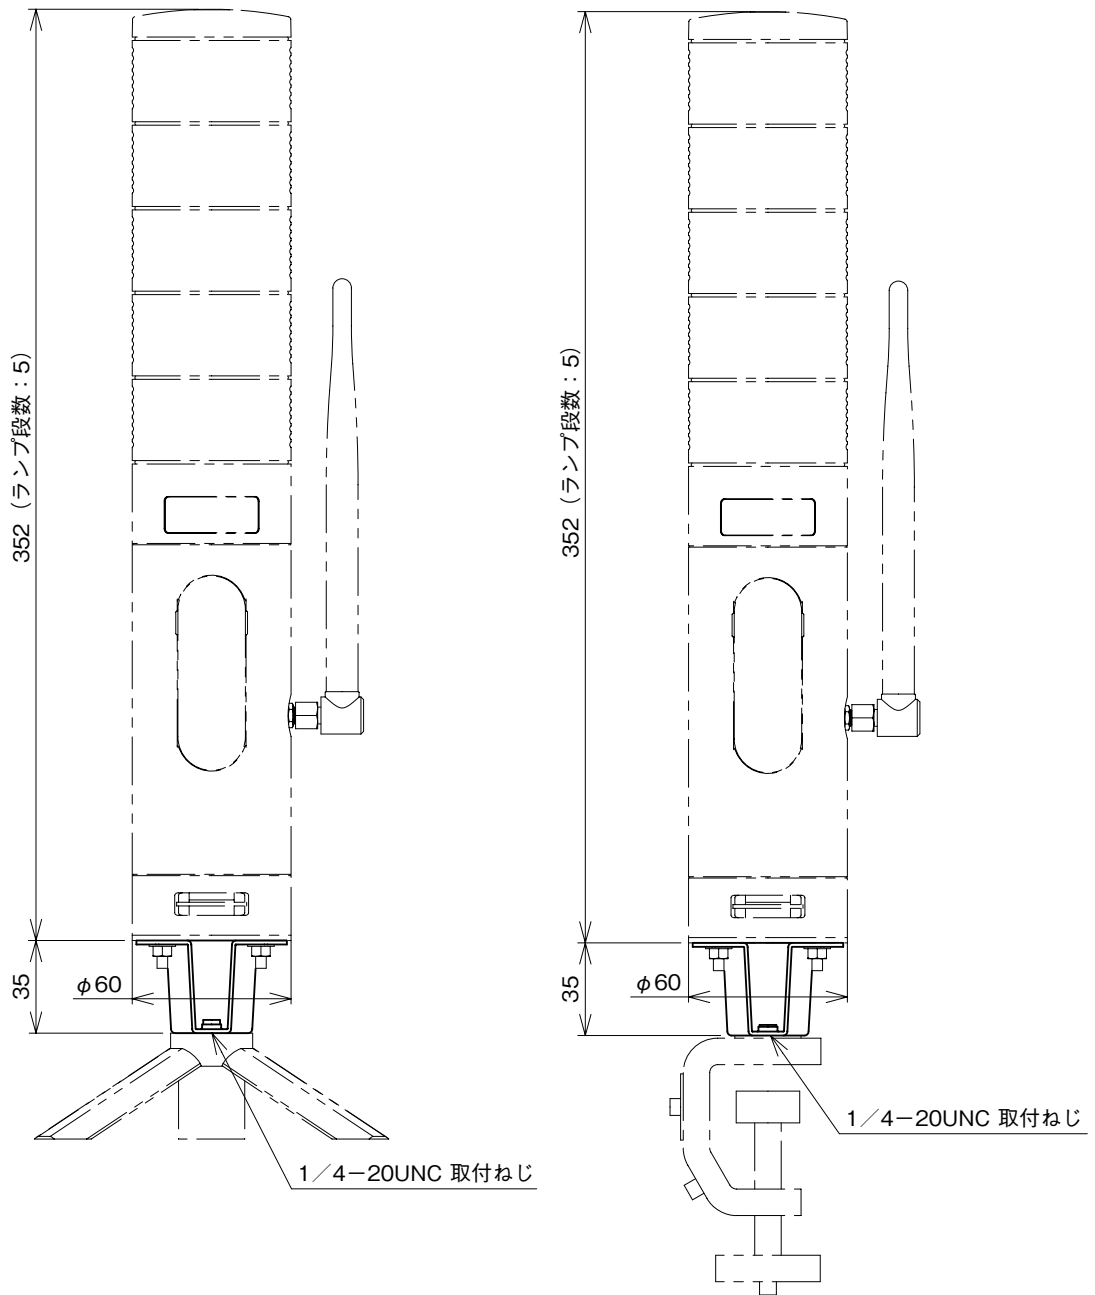

<b>外形図</b>	<b>ITAD</b> インテリジエントタワー シリーズ 取付変換アダプタ
------------	---------------------------------------------

特記事項

-----

-----

-----

**外形寸法図** (単位: mm)

■タイプ1

■タイプ2

取付寸法図 (単位: mm)

■タイプ1

■タイプ2