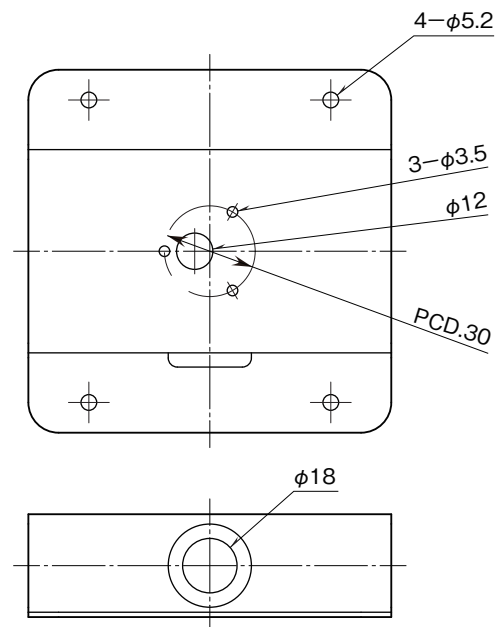

# 外形図

積層形表示灯 インテリジェントタワー シリーズ

### 外形寸法図(単位:mm)

■タイプ1

■タイプ2

# 外形図

## 取付寸法図(単位:mm)

■タイプ1

■タイプ2