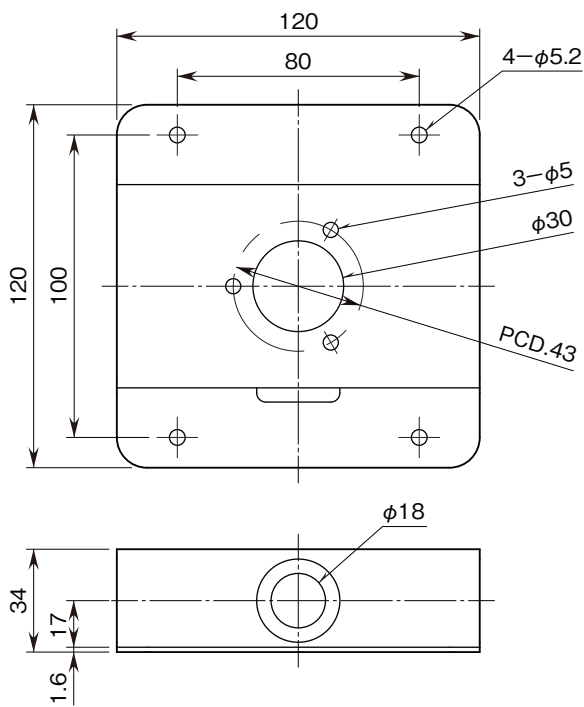

# 外形図

積層形表示灯 インテリジェントタワー シリーズ

### 外形寸法図(単位:mm)

■タイプ1

■タイプ2

# 外形図

## 取付寸法図(単位:mm)

■タイプ1

■タイプ2