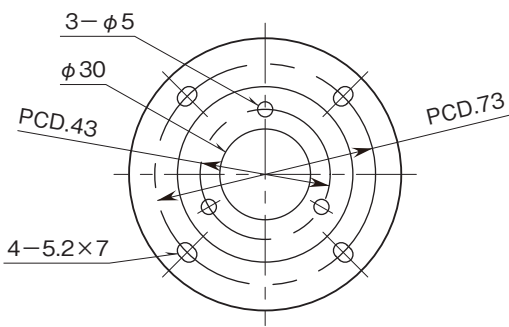

# 外形図

積層形表示灯 インテリジェントタワー シリーズ

### 外形寸法図(単位:mm)

■タイプ1

■タイプ2

# 外形図

## 取付寸法図(単位:mm)

■タイプ1

■タイプ2