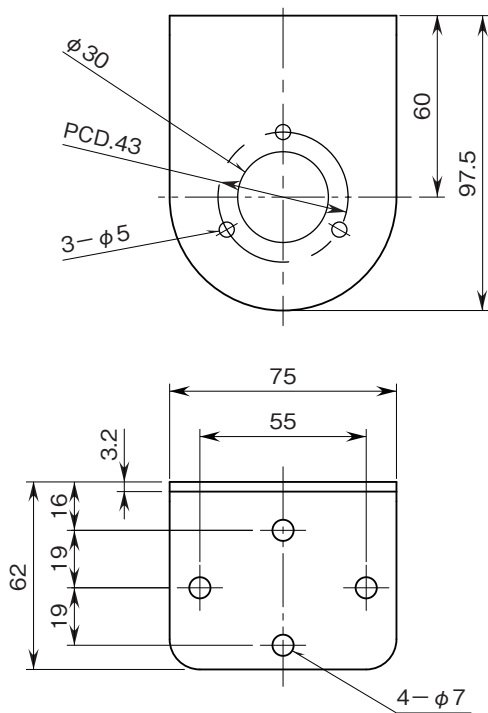

# 外形図

積層形表示灯 インテリジェントタワー シリーズ

### 外形寸法図(単位:mm)

■タイプ1

■タイプ2

# 外形図

## 取付寸法図(単位:mm)

■タイプ1

■タイプ2