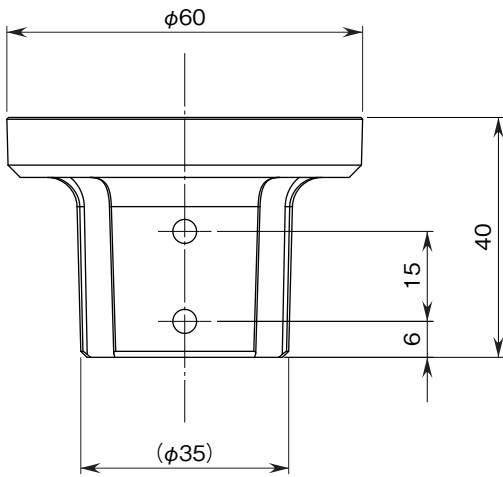

# 外形図

積層形表示灯 インテリジェントタワー シリーズ

## 取付パーツ

特記事項

### 外形寸法図(単位:mm)

■タイプ1

■タイプ2