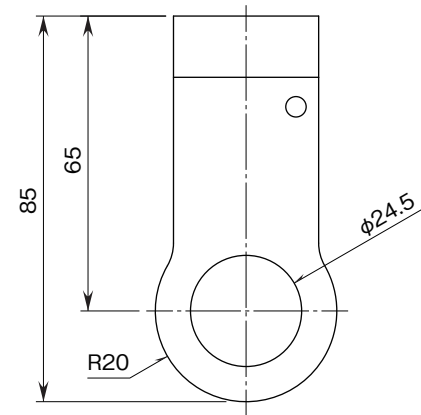

外形図

積層形表示灯 インテリジェントタワー シリーズ

取付パーツ

特記事項

外形寸法図(単位:mm)

■タイプ1

■タイプ2

外形図

取付寸法図(単位:mm)

■タイプ1

■タイプ2