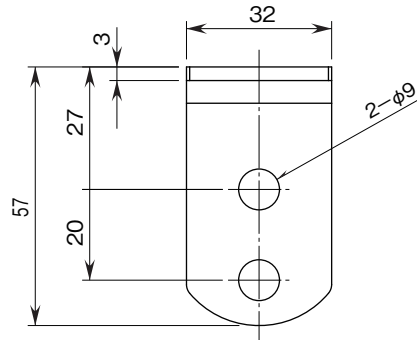

外形図

積層形表示灯 インテリジェントタワー シリーズ

取付パーツ

特記事項

外形寸法図(単位:mm)

■タイプ1

■タイプ2

外形図

取付寸法図(単位:mm)

■タイプ1

■タイプ2