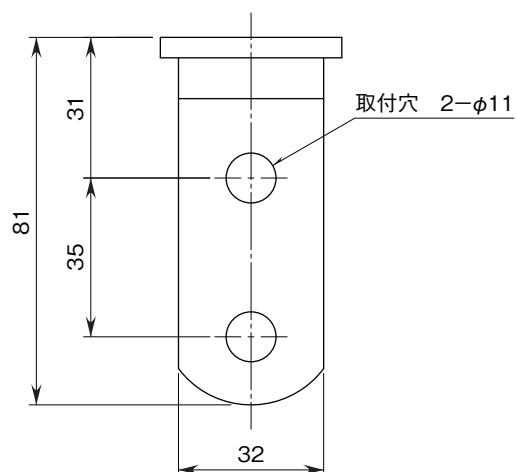

外形図

積層形表示灯 インテリジェントタワー シリーズ

取付パーツ

特記事項

外形寸法図(単位:mm)

■タイプ1

■タイプ2

外形図

取付寸法図(単位:mm)

■タイプ1

■タイプ2