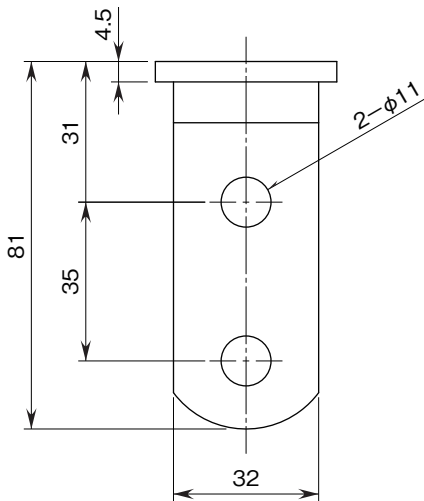

外形図

積層形表示灯 インテリジェントタワー シリーズ

取付パーツ

特記事項

外形寸法図(単位:mm)

■タイプ1

■タイプ2

外形図

取付寸法図(単位:mm)

■タイプ1

■タイプ2