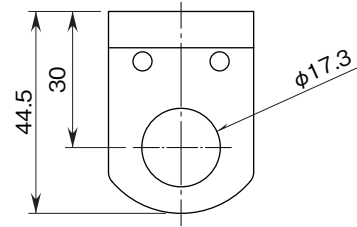

外形図

積層形表示灯 インテリジェントタワー シリーズ

取付パーツ

特記事項

外形寸法図(単位:mm)

■タイプ1

■タイプ2

外形図

取付寸法図(単位:mm)

■タイプ1

■タイプ2