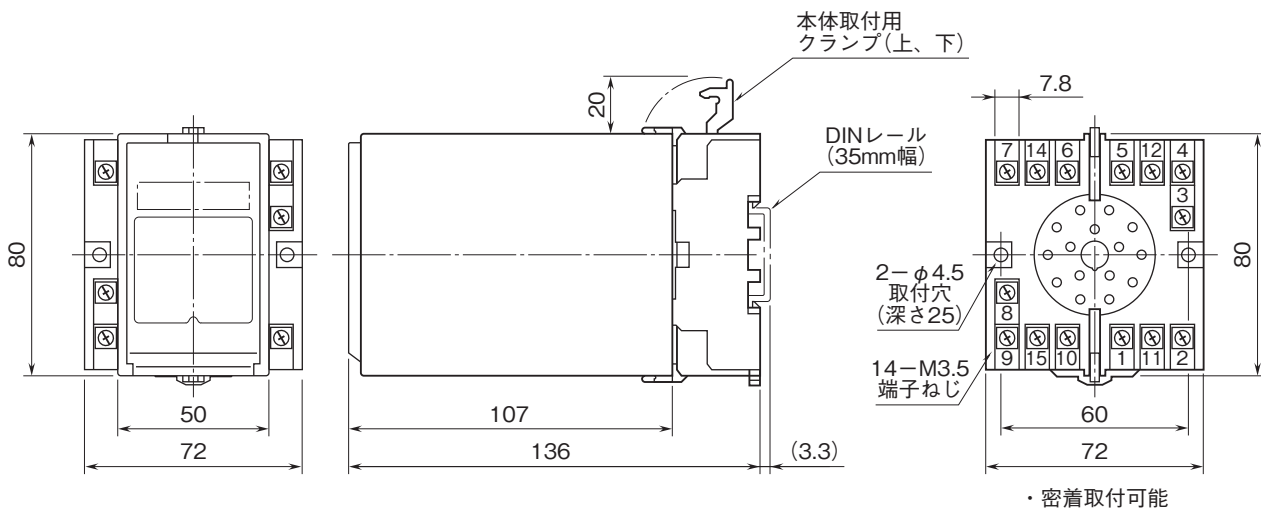

外形図

計装用プラグイン形変換器 M・UNIT シリーズ

アナログバックアップ

(スルー形)

特記事項

外形寸法図(単位:mm)・端子番号図

端子接続図