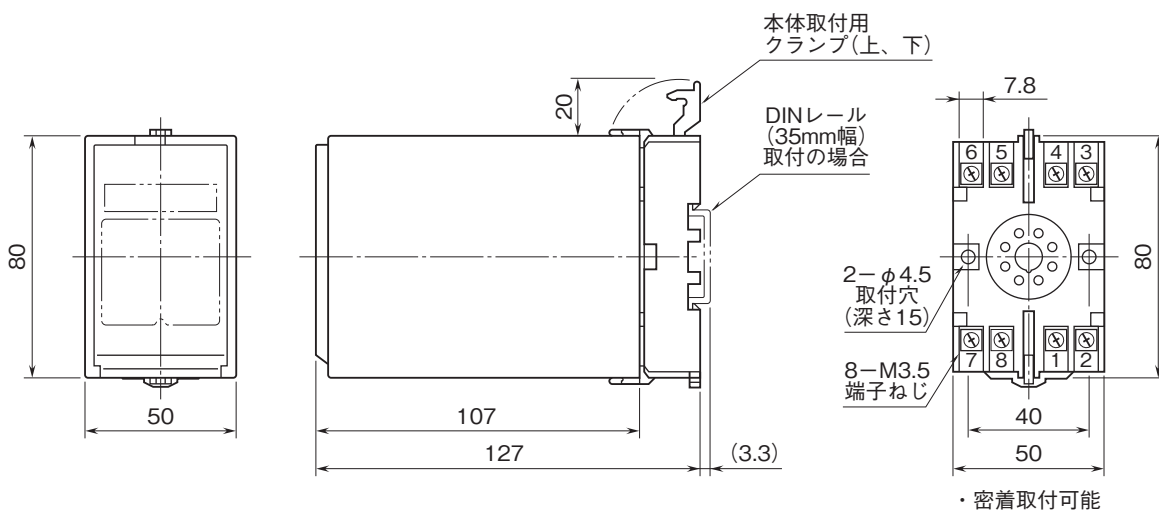

外形図

計装用プラグイン形変換器 M・UNIT シリーズ

デジタル式演算変換器

(スペックソフト形)

特記事項

外形寸法図(単位:mm)・端子番号図

端子接続図