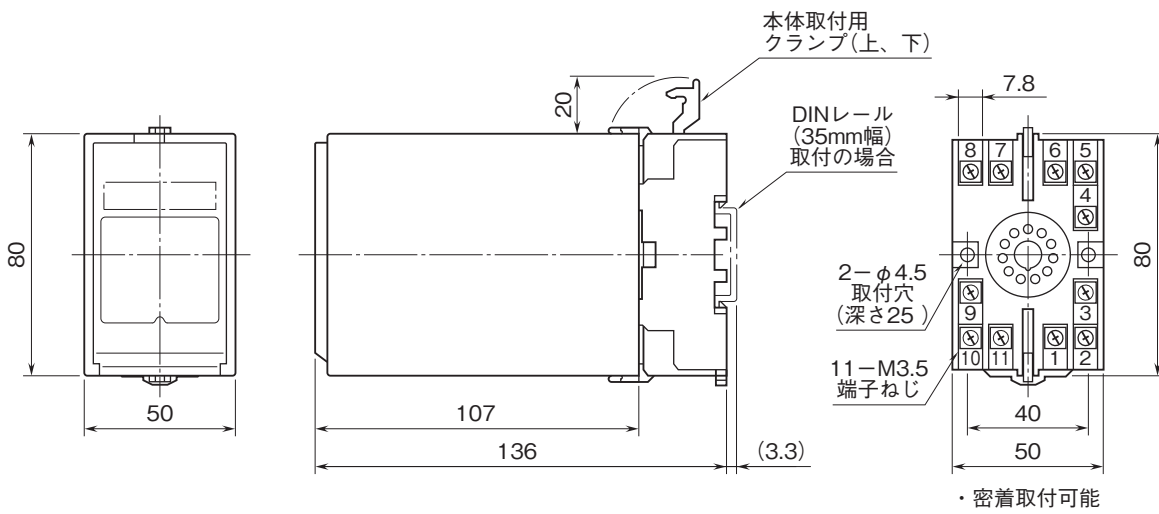

外形図

計装用プラグイン形変換器 M・UNIT シリーズ

3入力デジタル式演算変換器

(スペックソフト形)

特記事項

外形寸法図(単位:mm)・端子番号図

端子接続図