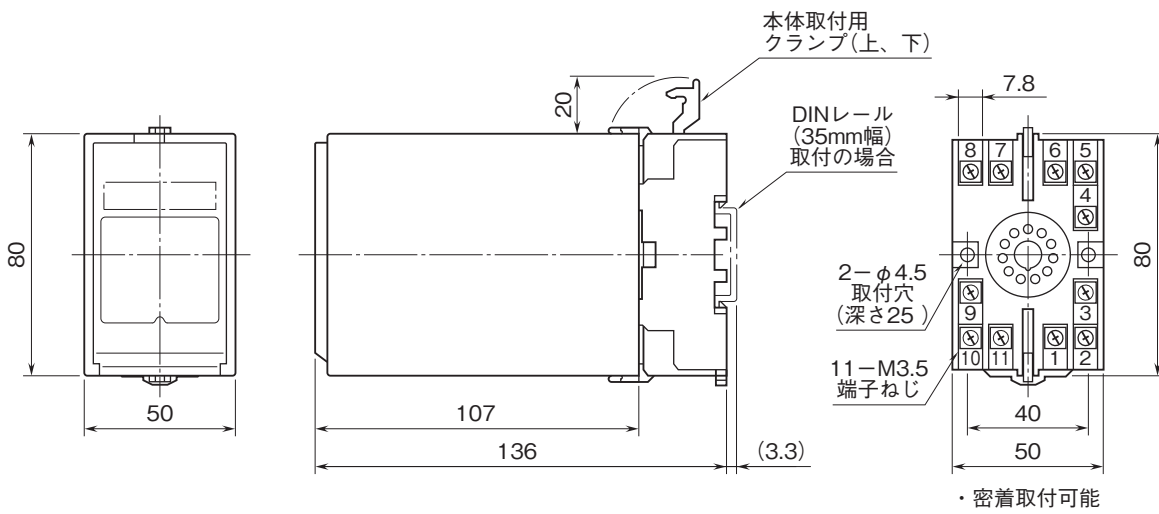

外形図

計装用プラグイン形変換器 M・UNIT シリーズ

3入力デジタル式中間値選択変換器

(スペックソフト形)

特記事項

外形寸法図(単位:mm)・端子番号図

端子接続図