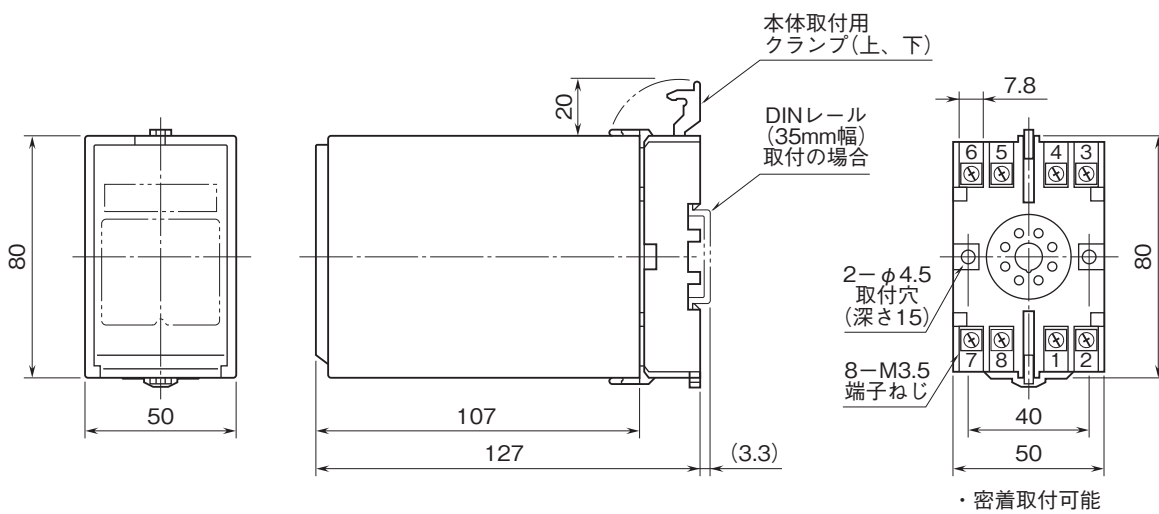

# 外形図

## 計装用プラグイン形変換器 M・UNIT シリーズ

## 外形寸法図(単位:mm)・端子番号図