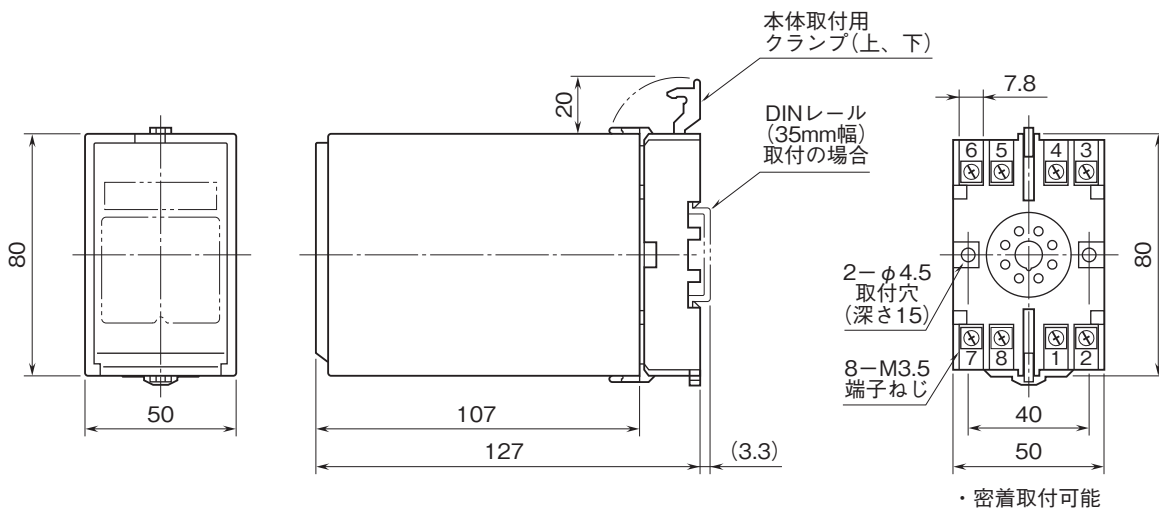

外形図

計装用プラグイン形変換器 M・UNIT シリーズ

測温抵抗体変換器

(スペックソフト形)

特記事項

外形寸法図(単位:mm)・端子番号図

端子接続図