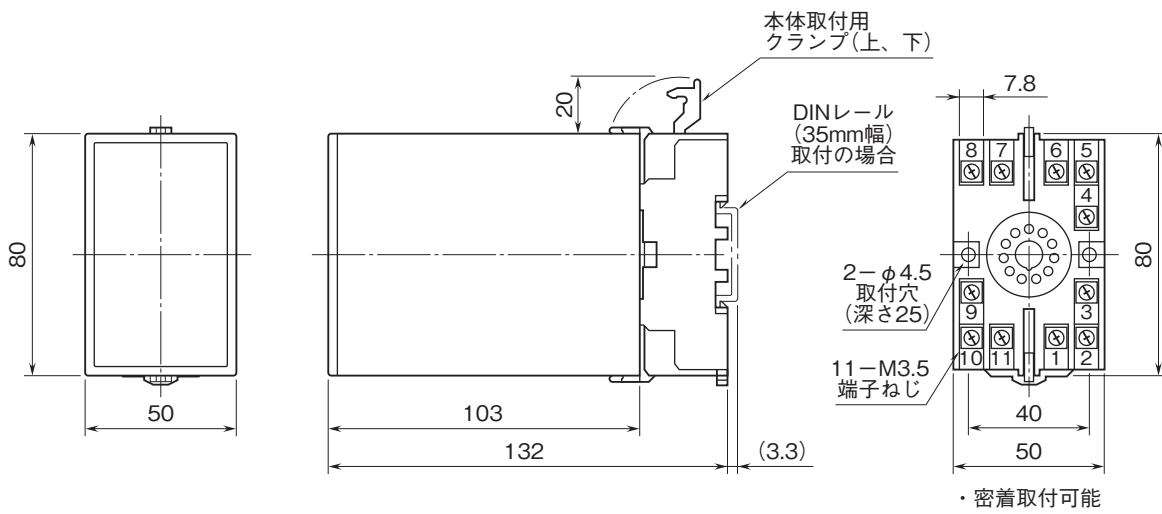

外形図

プラグイン形FA用変換器 K・UNIT シリーズ

アラームセッタ

(数字設定、2点警報)

特記事項

外形寸法図(単位:mm)・端子番号図

端子接続図