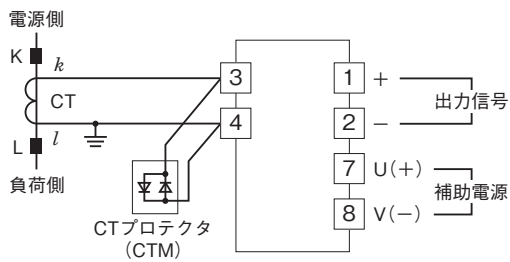

外形図

プラグイン形電力用トランスデューサ K・UNIT シリーズ

交流電流トランスデューサ

(平均値整流形、正弦波入力)

特記事項

外形寸法図(単位:mm)

端子接続図

外形図

端子番号図(単位:mm)