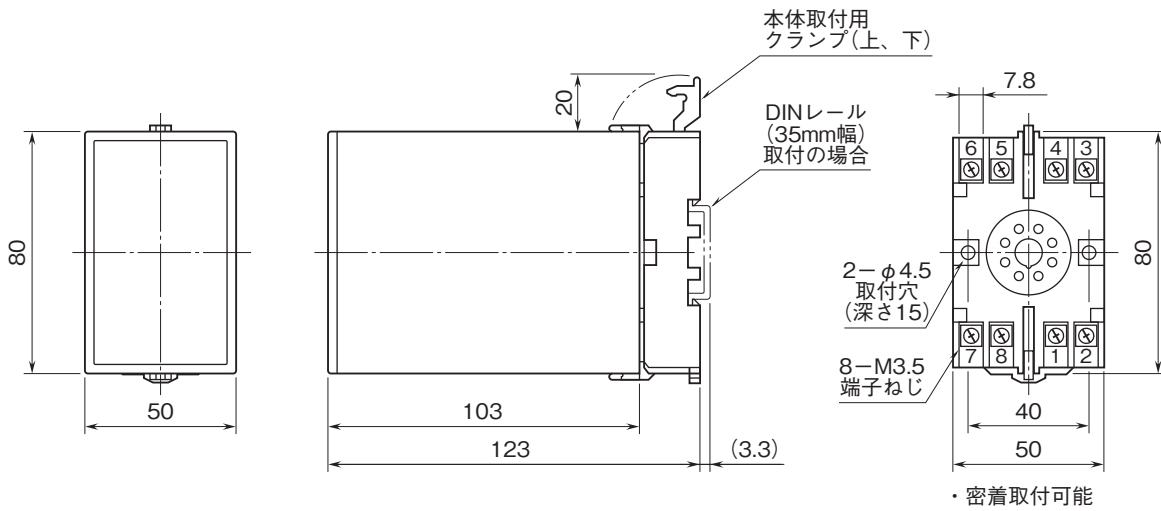

外形図

プラグイン形電力用トランスデューサ K・UNIT シリーズ

交流電流トランスデューサ

(平均値整流形、正弦波入力)

特記事項

外形寸法図(単位:mm)

端子接続図

外形図

端子番号図(単位:mm)