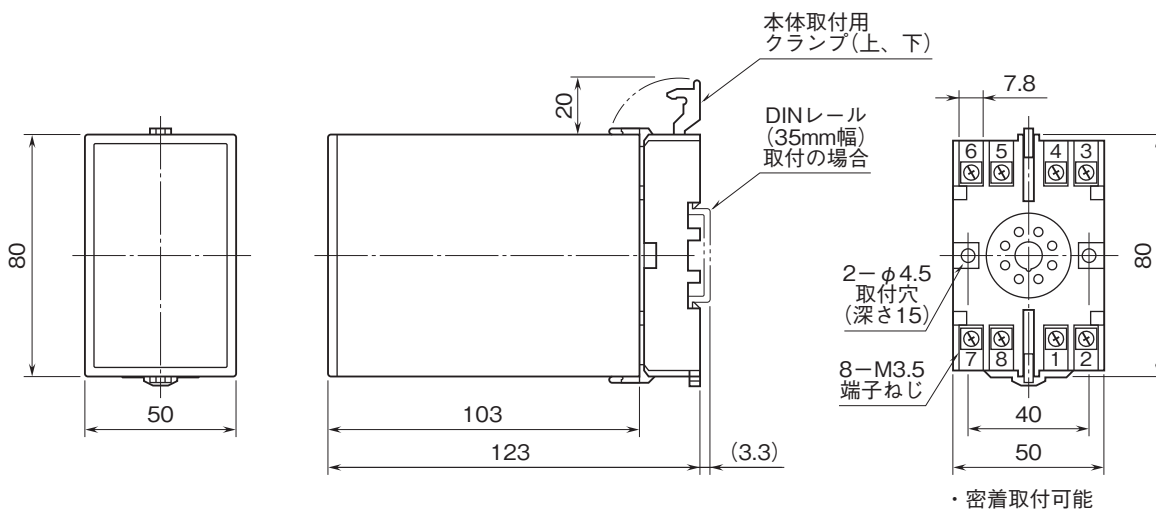

# 外形図

プラグイン形電力用トランスデューサ K・UNIT シリーズ

## 交流電流トランスデューサ

(実効値演算形)

特記事項

### 外形寸法図(単位:mm)

## 端子番号図(単位:mm)